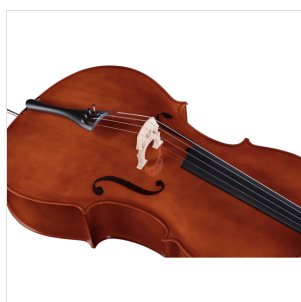

PCE-44

VIOLONCELLO 4/4 VIRTUOSO PRIMO COMPLETO DI BORSA E ARCHETTO

La serie Virtuoso Primo è ideale per chi si avvicina allo studio del violoncello. Grazie alle tecnologie impiegate per la costruzione abbiamo ottenuto uno strumento performante dal rapporto qualità prezzo eccezionale. Le ottime finiture, così come la lavorazione denotano una grande cura nei particolari che solitamente si trova in strumenti di fascia molto più alta, offrendo così al giovane violinista uno strumento per iniziare a studiare performante, accessibile e facile da suonare. Lo strumento viene offerto con cordiera in lega di alluminio completa di accordatori individuali, archetto, borsa morbida, colofonia e tracolle.

DETTAGLI DEL PRODOTTO

CARATTERISTICHE PRINCIPALI

Tavola Armonica: Laminata

Fasce e fondo: laminato

Binding: intarsiato

Ponte: acero

Tastiera: acero tinto nero con effetto ebano

Montatura: bischeri e mentoniera in acero tinto con effetto ebano

Cordiera in lega con intonatori individuali

Archetto: student brazilian wood con tallone in palissandro

Colore: Cherry Brown

Finitura: lucida

Borsa

Accessori in dotazione: colofonia, tracolle, corde

Misura: 4/4