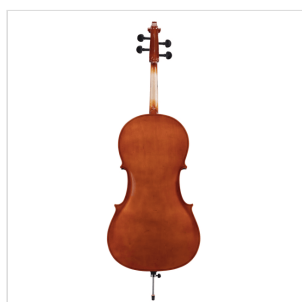

PCE-44

VIOLONCELLO 4/4 VIRTUOSO PRIMO COMPLETO DI BORSA E ARCHETTO

La serie Virtuoso Primo è ideale per chi si avvicina allo studio del violoncello. Grazie alle tecnologie impiegate per la costruzione abbiamo ottenuto uno strumento performante dal rapporto qualità prezzo eccezionale. Le ottime finiture, così come la lavorazione denotano una grande cura nei particolari che solitamente si trova in strumenti di fascia molto più alta, offrendo così al giovane violinista uno strumento per iniziare a studiare performante, accessibile e facile da suonare. Lo strumento viene offerto con cordiera in lega di alluminio completa di accordatori individuali, archetto, borsa morbida, colofonia e tracolle.

DETTAGLI DEL PRODOTTO

CARATTERISTICHE PRINCIPALI

Tavola Armonica: Laminata

Fasce e fondo: laminato

Binding: intarsiato

Ponte: acero

Tastiera: acero tinto nero con effetto ebano

Montatura: bischeri e mentoniera in acero tinto con effetto ebano

Cordiera in lega con intonatori individuali

Archetto: student brazilian wood con tallone in palissandro

Colore: Cherry Brown

Finitura: lucida

Borsa

Accessori in dotazione: colofonia, tracolle, corde

Misura: 4/4