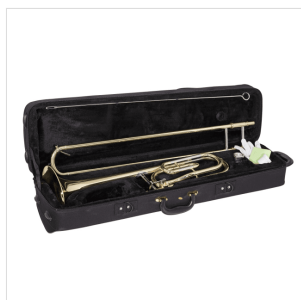

STBF-20G

TROMBONE CON RITORTA IN FA IN SIB/FA CON FINITURA LACCATA ORO

I primi passi sono fondamentali per lo studio dello strumento. il trombone STBF-20G è stato concepito per rendere più agevole l'apprendimento. Di facile emissione, offre una perfetta intonazione e un suono caldo e profondo, risulta leggero e compatto. Corredato di tutti gli accessori, costituisce lo strumento ideale per lo studente.

DETTAGLI DEL PRODOTTO

CARATTERISTICHE PRINCIPALI

Costruzione in ottone

Trombone a tiro con ritorta in fa

Canneggio: Ø 12,6mm - 13.34mm

Campana: Ø 201mm

Pompe di intonazione generale

1 chiavi dell'acqua

Finitura laccata oro

Bocchino, Olio, guanti, panno per pulizia inclusi

Incluso soft case leggero e resistente con tasca, tracolla e scomparto per accessori