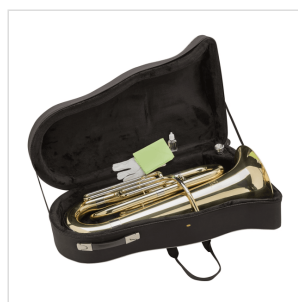

STUE-20G TUBA JUNIOR 3/4 IN MIB A 3 PISTONI

La Tuba è lo strumento più grave della famiglia degli ottoni. E' uno strumento utilizzato sia nelle bande che nelle orchestre. La tuba Soundsation STUE-20G è stata progettata per lo studente. Grazie al corpo relativamente leggero, garantisce una facile emissione e una perfetta intonazione. L'astuccio rigido è corredato di ruote per un agevole trasporto

DETTAGLI DEL PRODOTTO

CARATTERISTICHE PRINCIPALI

Corpo in ottone

Pistoni in acciaio inox con bottone in madreperla

Campana: Ø 326mm caneggio 16,0mm

Pompe di intonazione sul caneggio principale, primo, secondo e terzo pistone

Finitura laccata gold con inserti cromo

Inclusi il bocchino e kit per la manutenzione

soft case preformato con ruote per la massima protezione e un agevole trasporto

Peso netto dello strumento: 5,4kg

Peso lordo compreso astuccio: 10Kg