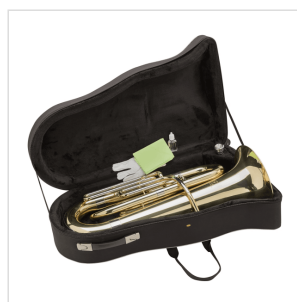

STUE-20G TUBA JUNIOR 3/4 IN MIB A 3 PISTONI

La Tuba è lo strumento più grave della famiglia degli ottoni. E' uno strumento utilizzato sia nelle bande che nelle orchestre. La tuba Soundsation STUE-20G è stata progettata per lo studente. Grazie al corpo relativamente leggero, garantisce una facile emissione e una perfetta intonazione. L'astuccio rigido è corredato di ruote per un agevole trasporto

DETTAGLI DEL PRODOTTO

CARATTERISTICHE PRINCIPALI

Corpo in ottone

Pistoni in acciaio inox con bottone in madreperla

Campana: Ø 326mm caneggio 16,0mm

Pompe di intonazione sul caneggio principale, primo, secondo e terzo pistone

Finitura laccata gold con inserti cromo

Inclusi il bocchino e kit per la manutenzione

soft case preformato con ruote per la massima protezione e un agevole trasporto

Peso netto dello strumento: 5,4kg

Peso lordo compreso astuccio: 10Kg