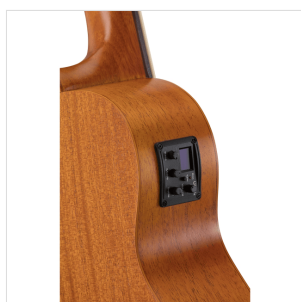

U-BASS 200E

UKULELE BASSO ELETTRIFICATO MAUI PRO CON BORSA

L'U-Bass della serie MAUI PRO permette di ottenere tutta la profondità e corposità di un basso nel formato di un ukulele. Grazie alla sua accordatura standard EADG e alle sue corde Aquila in poliuretano e silicone è immediatamente padroneggiabile da chiunque sappia già suonare una chitarra o un basso. Facilmente impiegabile anche dal vivo e in studio grazie al preamp con accordatore integrato. Ideale in viaggio, per gli ensemble di ukulele o per avvicinare i più piccoli al mondo del basso.

DETTAGLI DEL PRODOTTO

CARATTERISTICHE PRINCIPALI

Ukuelele Basso con accordatura standard EADG

Corpo: sapele laminato

Tastiera: EcoRosewood (17 tasti)

Diapason: 51.2cm

Meccaniche: aperte con bottone nero

Ponte: EcoRosewood

Rosetta: Maui pro design

Finitura: satinata

Corde: Aquila

Preamp con accordatore

Borsa: in dotazione