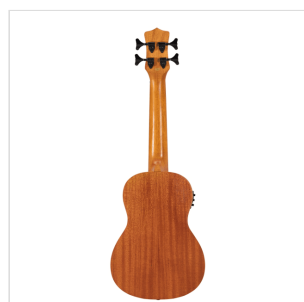

U-BASS 200E

UKULELE BASSO ELETTRIFICATO MAUI PRO CON BORSA

L'U-Bass della serie MAUI PRO permette di ottenere tutta la profondità e corposità di un basso nel formato di un ukulele. Grazie alla sua accordatura standard EADG e alle sue corde Aquila in poliuretano e silicone è immediatamente padroneggiabile da chiunque sappia già suonare una chitarra o un basso. Facilmente impiegabile anche dal vivo e in studio grazie al preamp con accordatore integrato. Ideale in viaggio, per gli ensemble di ukulele o per avvicinare i più piccoli al mondo del basso.

DETTAGLI DEL PRODOTTO

CARATTERISTICHE PRINCIPALI

Ukuelele Basso con accordatura standard EADG

Corpo: sapele laminato

Tastiera: EcoRosewood (17 tasti)

Diapason: 51.2cm

Meccaniche: aperte con bottone nero

Ponte: EcoRosewood

Rosetta: Maui pro design

Finitura: satinata

Corde: Aquila

Preamp con accordatore

Borsa: in dotazione