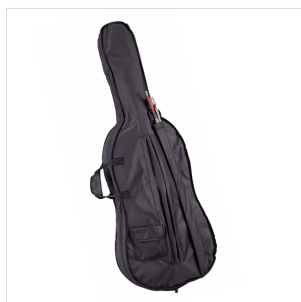

VSCE-14

VIOLONCELLO 1/4 VIRTUOSO STUDENT COMPLETO DI BORSA E ARCHETTO

La serie Virtuoso Student è ideale per chi si avvicina allo studio del violoncello. Grazie alle tecnologie impiegate per la costruzione abbiamo ottenuto uno strumento performante dal rapporto qualità prezzo eccezionale. I legni utilizzati, le ottime finiture, così come la lavorazione denotano una grande cura nei particolari che solitamente si trova in strumenti di fascia molto più alta, offrendo così al giovane violoncellista uno strumento performante, accessibile e facile da suonare. Lo strumento viene offerto con cordiera in lega di alluminio completa di accordatori individuali, archetto ad anima esagonale, custodia preformata con tasca interna, colofonia e tracolle.

DETTAGLI DEL PRODOTTO

CARATTERISTICHE PRINCIPALI

Tavola Armonica: abete massello

Fasce e fondo: laminato

Binding: intarsiato

Ponte: Stile Francese in acero

Tastiera: acero tinto nero con effetto ebano

Montatura: bischeri e mentoniera in acero tinto con effetto ebano

Cordiera in lega con intonatori individuali

Archetto: student brazilian wood ad anima esagonale con tallone in palissandro

Colore: Cherry Brown

Finitura: lucida

Astuccio: Borsa

Accessori in dotazione: colofonia, tracolle, corde