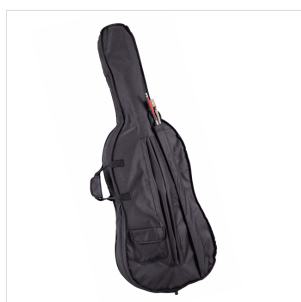

## **VIOLONCELLO 1/4 VIRTUOSO STUDENT COMPLETO DI BORSA E ARCHETTO**

La serie Virtuoso Student è ideale per chi si avvicina allo studio del violoncello. Grazie alle tecnologie impiegate per la costruzione abbiamo ottenuto uno strumento performante dal rapporto qualità prezzo eccezionale. I legni utilizzati, le ottime finiture, così come la lavorazione denotano una grande cura nei particolari che solitamente si trova in strumenti di fascia molto più alta, offrendo così al giovane violoncellista uno strumento performante, accessibile e facile da suonare. Lo strumento viene offerto con cordiera in lega di alluminio completa di accordatori individuali, archetto ad anima esagonale, custodia preformata con tasca interna, colofonia e tracolle.

### CARATTERISTICHE PRINCIPALI

Tavola Armonica: abete massello

Fasce e fondo: laminato

Binding: intarsiato

Ponte: Stile Francese in acero

Tastiera: acero tinto nero con effetto ebano

Montatura: bischeri e mentoniera in acero tinto con effetto ebano

Cordiera in lega con intonatori individuali

Archetto: student brazilian wood ad anima esagonale con tallone in palissandro

Colore: Cherry Brown

Finitura: lucida

Astuccio: Borsa

Accessori in dotazione: colofonia, tracolle, corde