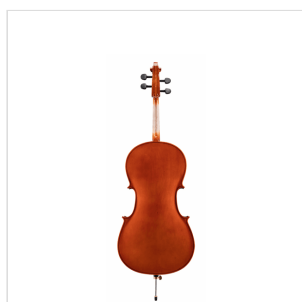

## **VIOLONCELLO 1/4 VIRTUOSO STUDENT COMPLETO DI BORSA E ARCHETTO**

La serie Virtuoso Student è ideale per chi si avvicina allo studio del violoncello. Grazie alle tecnologie impiegate per la costruzione abbiamo ottenuto uno strumento performante dal rapporto qualità prezzo eccezionale. I legni utilizzati, le ottime finiture, così come la lavorazione denotano una grande cura nei particolari che solitamente si trova in strumenti di fascia molto più alta, offrendo così al giovane violoncellista uno strumento performante, accessibile e facile da suonare. Lo strumento viene offerto con cordiera in lega di alluminio completa di accordatori individuali, archetto ad anima esagonale, custodia preformata con tasca interna, colofonia e tracolle.

### CARATTERISTICHE PRINCIPALI

Tavola Armonica: abete massello

Fasce e fondo: laminato

Binding: intarsiato

Ponte: Stile Francese in acero

Tastiera: acero tinto nero con effetto ebano

Montatura: bischeri e mentoniera in acero tinto con effetto ebano

Cordiera in lega con intonatori individuali

Archetto: student brazilian wood ad anima esagonale con tallone in palissandro

Colore: Cherry Brown

Finitura: lucida

Astuccio: Borsa

Accessori in dotazione: colofonia, tracolle, corde