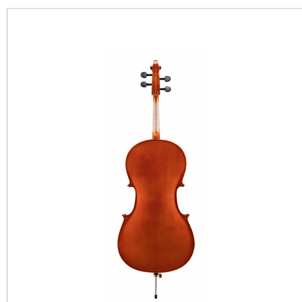

VSCE-14

VIOLONCELLO 1/4 VIRTUOSO STUDENT COMPLETO DI BORSA E ARCHETTO

La serie Virtuoso Student è ideale per chi si avvicina allo studio del violoncello. Grazie alle tecnologie impiegate per la costruzione abbiamo ottenuto uno strumento performante dal rapporto qualità prezzo eccezionale. I legni utilizzati, le ottime finiture, così come la lavorazione denotano una grande cura nei particolari che solitamente si trova in strumenti di fascia molto più alta, offrendo così al giovane violoncellista uno strumento performante, accessibile e facile da suonare. Lo strumento viene offerto con cordiera in lega di alluminio completa di accordatori individuali, archetto ad anima esagonale, custodia preformata con tasca interna, colofonia e tracolle.

DETTAGLI DEL PRODOTTO

CARATTERISTICHE PRINCIPALI

Tavola Armonica: abete massello

Fasce e fondo: laminato

Binding: intarsiato

Ponte: Stile Francese in acero

Tastiera: acero tinto nero con effetto ebano

Montatura: bischeri e mentoniera in acero tinto con effetto ebano

Cordiera in lega con intonatori individuali

Archetto: student brazilian wood ad anima esagonale con tallone in palissandro

Colore: Cherry Brown

Finitura: lucida

Astuccio: Borsa

Accessori in dotazione: colofonia, tracolle, corde

Misura: 1/4