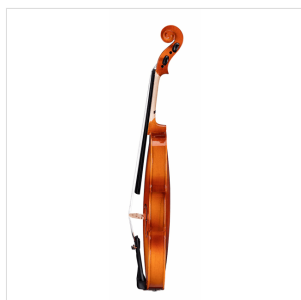

PVI-44

VIOLINO 4/4 VIRTUOSO PRIMO COMPLETO DI ASTUCCIO E ARCHETTO

La serie Virtuoso Primo è ideale per chi si avvicina allo studio del violino. Grazie alle tecnologie impiegate per la costruzione abbiamo ottenuto uno strumento performante dal rapporto qualità prezzo eccezionale. Le ottime finiture, così come la lavorazione denotano una grande cura nei particolari che solitamente si trova in strumenti di fascia molto più alta, offrendo così al giovane violinista uno strumento per iniziare a studiare performante, accessibile e facile da suonare. Lo strumento viene offerto con cordiera in lega di alluminio completa di accordatori individuali, archetto, custodia preformata con tasca interna, colofonia e tracolle.

DETTAGLI DEL PRODOTTO

CARATTERISTICHE PRINCIPALI

Tavola Armonica: Laminata

Fasce e fondo: laminato

Binding: intarsiato

Ponte: acero

Tastiera: acero tinto nero con effetto ebano

Montatura: bischeri e mentoniera in acero tinto con effetto ebano

Cordiera in lega con intonatori individuali

Archetto: student brazilian wood con tallone in palissandro

Colore: Cherry Brown

Finitura: lucida

Astuccio preformato in colore Marrone con interno crema

Accessori in dotazione: colofonia, tracolle, corde

Misura: 4/4