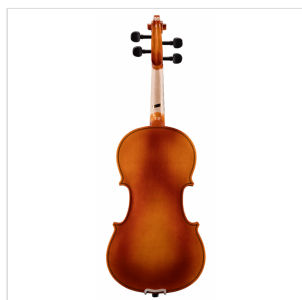

PVI-44

VIOLINO 4/4 VIRTUOSO PRIMO COMPLETO DI ASTUCCIO E ARCHETTO

La serie Virtuoso Primo è ideale per chi si avvicina allo studio del violino. Grazie alle tecnologie impiegate per la costruzione abbiamo ottenuto uno strumento performante dal rapporto qualità prezzo eccezionale. Le ottime finiture, così come la lavorazione denotano una grande cura nei particolari che solitamente si trova in strumenti di fascia molto più alta, offrendo così al giovane violinista uno strumento per iniziare a studiare performante, accessibile e facile da suonare. Lo strumento viene offerto con cordiera in lega di alluminio completa di accordatori individuali, archetto, custodia preformata con tasca interna, colofonia e tracolle.

DETTAGLI DEL PRODOTTO

CARATTERISTICHE PRINCIPALI

Tavola Armonica: Laminata

Fasce e fondo: laminato

Binding: intarsiato

Ponte: acero

Tastiera: acero tinto nero con effetto ebano

Montatura: bischeri e mentoniera in acero tinto con effetto ebano

Cordiera in lega con intonatori individuali

Archetto: student brazilian wood con tallone in palissandro

Colore: Cherry Brown

Finitura: lucida

Astuccio preformato in colore Marrone con interno crema

Accessori in dotazione: colofonia, tracolle, corde

Misura: 4/4