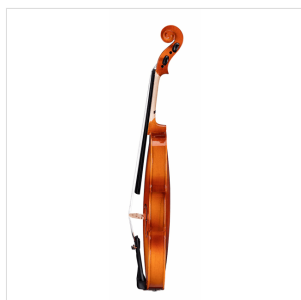

## VIOLINO 4/4 VIRTUOSO PRIMO COMPLETO DI ASTUCCIO E ARCHETTO

La serie Virtuoso Primo è ideale per chi si avvicina allo studio del violino. Grazie alle tecnologie impiegate per la costruzione abbiamo ottenuto uno strumento performante dal rapporto qualità prezzo eccezionale. Le ottime finiture, così come la lavorazione denotano una grande cura nei particolari che solitamente si trova in strumenti di fascia molto più alta, offrendo così al giovane violinista uno strumento per iniziare a studiare performante, accessibile e facile da suonare. Lo strumento viene offerto con cordiera in lega di alluminio completa di accordatori individuali, archetto, custodia preformata con tasca interna, colofonia e tracolle.

### CARATTERISTICHE PRINCIPALI

Tavola Armonica: Laminata

Fasce e fondo: laminato

Binding: intarsiato

Ponte: acero

Tastiera: acero tinto nero con effetto ebano

Montatura: bischeri e mentoniera in acero tinto con effetto ebano

Cordiera in lega con intonatori individuali

Archetto: student brazilian wood con tallone in palissandro

Colore: Cherry Brown

Finitura: lucida

Astuccio preformato in colore Marrone con interno crema

Accessori in dotazione: colofonia, tracolle, corde