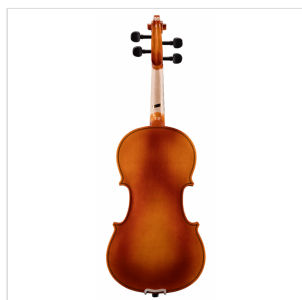

## VIOLINO 4/4 VIRTUOSO PRIMO COMPLETO DI ASTUCCIO E ARCHETTO

La serie Virtuoso Primo è ideale per chi si avvicina allo studio del violino. Grazie alle tecnologie impiegate per la costruzione abbiamo ottenuto uno strumento performante dal rapporto qualità prezzo eccezionale. Le ottime finiture, così come la lavorazione denotano una grande cura nei particolari che solitamente si trova in strumenti di fascia molto più alta, offrendo così al giovane violinista uno strumento per iniziare a studiare performante, accessibile e facile da suonare. Lo strumento viene offerto con cordiera in lega di alluminio completa di accordatori individuali, archetto, custodia preformata con tasca interna, colofonia e tracolle.

### CARATTERISTICHE PRINCIPALI

Tavola Armonica: Laminata

Fasce e fondo: laminato

Binding: intarsiato

Ponte: acero

Tastiera: acero tinto nero con effetto ebano

Montatura: bischeri e mentoniera in acero tinto con effetto ebano

Cordiera in lega con intonatori individuali

Archetto: student brazilian wood con tallone in palissandro

Colore: Cherry Brown

Finitura: lucida

Astuccio preformato in colore Marrone con interno crema

Accessori in dotazione: colofonia, tracolle, corde