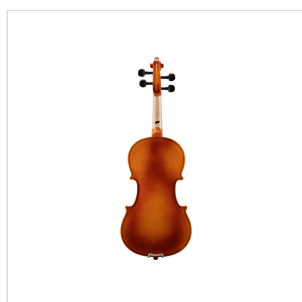

PVI-116

VIOLINO 1/16 VIRTUOSO PRIMO COMPLETO DI ASTUCCIO E ARCHETTO

La serie Virtuoso Primo è ideale per chi si avvicina allo studio del violino. Grazie alle tecnologie impiegate per la costruzione abbiamo ottenuto uno strumento performante dal rapporto qualità prezzo eccezionale. Le ottime finiture, così come la lavorazione denotano una grande cura nei particolari che solitamente si trova in strumenti di fascia molto più alta, offrendo così al giovane violinista uno strumento per iniziare a studiare performante, accessibile e facile da suonare. Lo strumento viene offerto con cordiera in lega di alluminio completa di accordatori individuali, archetto, custodia preformata con tasca interna, colofonia e tracolle.

DETTAGLI DEL PRODOTTO

CARATTERISTICHE PRINCIPALI

Tavola Armonica: Laminata

Fasce e fondo: laminato

Binding: intarsiato

Ponte: acero

Tastiera: acero tinto nero con effetto ebano

Montatura: bischeri e mentoniera in acero tinto con effetto ebano

Cordiera in lega con intonatori individuali

Archetto: student brazilian wood con tallone in palissandro

Colore: Cherry Brown

Finitura: lucida

Astuccio preformato in colore Marrone con interno crema

Accessori in dotazione: colofonia, tracolle, corde

Misura: 1/6