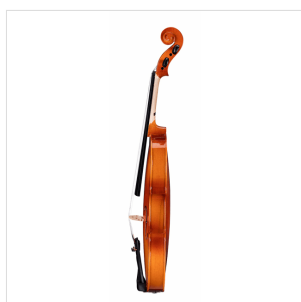

PVI-116

VIOLINO 1/16 VIRTUOSO PRIMO COMPLETO DI ASTUCCIO E ARCHETTO

La serie Virtuoso Primo è ideale per chi si avvicina allo studio del violino. Grazie alle tecnologie impiegate per la costruzione abbiamo ottenuto uno strumento performante dal rapporto qualità prezzo eccezionale. Le ottime finiture, così come la lavorazione denotano una grande cura nei particolari che solitamente si trova in strumenti di fascia molto più alta, offrendo così al giovane violinista uno strumento per iniziare a studiare performante, accessibile e facile da suonare. Lo strumento viene offerto con cordiera in lega di alluminio completa di accordatori individuali, archetto, custodia preformata con tasca interna, colofonia e tracolle.

DETTAGLI DEL PRODOTTO

CARATTERISTICHE PRINCIPALI

Tavola Armonica: Laminata

Fasce e fondo: laminato

Binding: intarsiato

Ponte: acero

Tastiera: acero tinto nero con effetto ebano

Montatura: bischeri e mentoniera in acero tinto con effetto ebano

Cordiera in lega con intonatori individuali

Archetto: student brazilian wood con tallone in palissandro

Colore: Cherry Brown

Finitura: lucida

Astuccio preformato in colore Marrone con interno crema

Accessori in dotazione: colofonia, tracolle, corde

Misura: 1/6