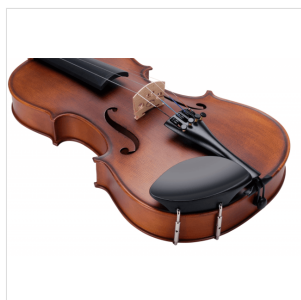

VPVI-14

VIOLINO 1/4 VIRTUOSO PRO COMPLETO DI ASTUCCIO E ARCHETTO

Con la serie Virtuoso Pro, Soundsation vuole accompagnare nella crescita didattica i giovani violinisti offrendo uno strumento di alta qualità, incredibilmente performante e di concezione liuteristica italiana. Nulla è stato lasciato al caso, dai legni utilizzati alle finiture, passando per la cura di ogni particolare e gli accessori in dotazione. La serie Soundsation Virtuoso Pro è sinonimo di qualità senza: tavola armonica in abete rosso massello, fasce e fondo in acero fiammato, tastiera in ebano, mentoniera e bischeri in bosso, cordiera in lega di alluminio con accordatori individuali, archetto di qualità in brazilian wood ad anima esagonale con tallone in ebano e occhio in madreperla, finitura esclusiva Matt Antique Brown, astuccio, tracolle e colofonia in dotazione.

DETTAGLI DEL PRODOTTO

CARATTERISTICHE PRINCIPALI

Tavola Armonica: abete rosso massello AA

Fasce e fondo: acero fiammato massello

Binding: intarsiato

Ponte: acero

Tastiera: ebano

Montatura: bischeri e mentoniera in bosso

Cordiera: in lega di alluminio con intonatori individuali

Finitura: satinata

Colore: Antique Brown

Archetto: Medium in Brazilian wood ad anima esagonale con tallone in ebano e occhio in madreperla

Astuccio: preformato in colore marrone con interno crema

Accessori in dotazione: Colofonia, Tracolle, Corde

Misura: 1/4