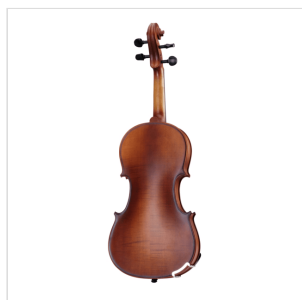

VPVI-14

VIOLINO 1/4 VIRTUOSO PRO COMPLETO DI ASTUCCIO E ARCHETTO

Con la serie Virtuoso Pro, Soundsation vuole accompagnare nella crescita didattica i giovani violinisti offrendo uno strumento di alta qualità, incredibilmente performante e di concezione liuteristica italiana. Nulla è stato lasciato al caso, dai legni utilizzati alle finiture, passando per la cura di ogni particolare e gli accessori in dotazione. La serie Soundsation Virtuoso Pro è sinonimo di qualità senza: tavola armonica in abete rosso massello, fasce e fondo in acero fiammato, tastiera in ebano, mentoniera e bischeri in bosso, cordiera in lega di alluminio con accordatori individuali, archetto di qualità in brazilian wood ad anima esagonale con tallone in ebano e occhio in madreperla, finitura esclusiva Matt Antique Brown, astuccio, tracolle e colofonia in dotazione.

DETTAGLI DEL PRODOTTO

CARATTERISTICHE PRINCIPALI

Tavola Armonica: abete rosso massello AA

Fasce e fondo: acero fiammato massello

Binding: intarsiato

Ponte: acero

Tastiera: ebano

Montatura: bischeri e mentoniera in bosso

Cordiera: in lega di alluminio con intonatori individuali

Finitura: satinata

Colore: Antique Brown

Archetto: Medium in Brazilian wood ad anima esagonale con tallone in ebano e occhio in madreperla

Astuccio: preformato in colore marrone con interno crema