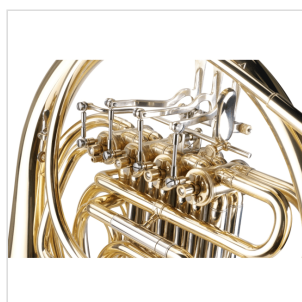

SFH-FB4G

CORNO FRANCESE DOPPIO FA/SIB A 4 VALVOLE

Il corno francese è uno strumento storicamente molto utilizzato nelle orchestre, sia nelle armonie che come solista. Il Corno Soundsation SFH-FB4G è costruito con la massima cura dei dettagli e ottime finiture. Perfettamente intonato e di facile emissione, doppia tonalita Fa/Sib offre un timbro caldo e pastoso. Leggero e dal corpo maneggevole, è ideale sia per chi inizia lo studio dello strumento che per lo studio avanzato.

DETTAGLI DEL PRODOTTO

CARATTERISTICHE PRINCIPALI

Corpo in ottone

Tonalità in F/Sib

4 valvole in acciaio inossidabile

Canneggio da Ø 11,90mm di diametro

Campana da Ø 311mm di diametro

Pompe di intonazione su tutti i canneghi principali