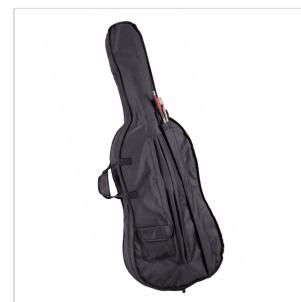

VPCE-34

VIOLONCELLO 3/4 VIRTUOSO PRO COMPLETO DI BORSA E ARCHETTO

Con la serie Virtuoso Pro, Soundsation vuole accompagnare nella crescita didattica i giovani violoncellisti offrendo uno strumento di alta qualità, performante e di concezione liuteristica italiana. Nulla è stato lasciato al caso, dai legni utilizzati alle finiture, passando per la cura di ogni particolare e gli accessori in dotazione. La serie Soundsation Virtuoso Pro è sinonimo di qualità senza: tavola armonica in abete massello, fasce e fondo in acero fiammato, tastiera e bischeri in ebano, cordiera in lega di alluminio, archetto di qualità in brazilian wood ad anima esagonale con tallone in ebano e occhio in madreperla, finitura esclusiva Matt Antique Brown, astuccio, tracolle e colofonia in dotazione.

DETTAGLI DEL PRODOTTO

CARATTERISTICHE PRINCIPALI

Tavola Armonica: abete massello AA

Fasce e fondo: acero fiammato massello

Binding: intarsiato

Ponte: acero

Tastiera: ebano

Montatura: bischeri in ebano

Cordiera: in lega di alluminio

Finitura: satinata

Colore: Matt Antique Brown

Archetto: Medium in Brazilian wood ad anima esagonale con tallone in ebano e occhio in madreperla

Astuccio: Borsa con tasca in colore nero

Accessori in dotazione: Colofonia, Tracolle, Corde

Misura: 3/4