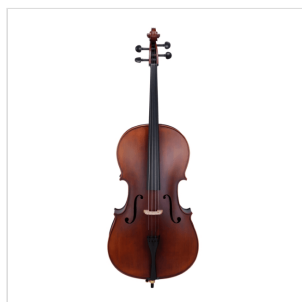

VPCE-34

VIOLONCELLO 3/4 VIRTUOSO PRO COMPLETO DI BORSA E ARCHETTO

Con la serie Virtuoso Pro, Soundsation vuole accompagnare nella crescita didattica i giovani violoncellisti offrendo uno strumento di alta qualità, performante e di concezione liuteristica italiana. Nulla è stato lasciato al caso, dai legni utilizzati alle finiture, passando per la cura di ogni particolare e gli accessori in dotazione. La serie Soundsation Virtuoso Pro è sinonimo di qualità senza: tavola armonica in abete massello, fasce e fondo in acero fiammato, tastiera e bischeri in ebano, cordiera in lega di alluminio, archetto di qualità in brazilian wood ad anima esagonale con tallone in ebano e occhio in madreperla, finitura esclusiva Matt Antique Brown, astuccio, tracolle e colofonia in dotazione.

DETTAGLI DEL PRODOTTO

CARATTERISTICHE PRINCIPALI

Tavola Armonica: abete massello AA

Fasce e fondo: acero fiammato massello

Binding: intarsiato

Ponte: acero

Tastiera: ebano

Montatura: bischeri in ebano

Cordiera: in lega di alluminio

Finitura: satinata

Colore: Matt Antique Brown

Archetto: Medium in Brazilian wood ad anima esagonale con tallone in ebano e occhio in madreperla

Astuccio: Borsa con tasca in colore nero