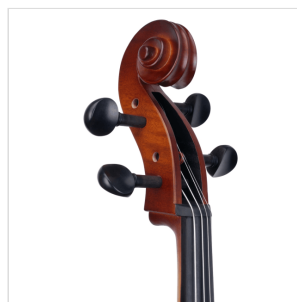

VPCE-34

VIOLONCELLO 3/4 VIRTUOSO PRO COMPLETO DI BORSA E ARCHETTO

Con la serie Virtuoso Pro, Soundsation vuole accompagnare nella crescita didattica i giovani violoncellisti offrendo uno strumento di alta qualità, performante e di concezione liuteristica italiana. Nulla è stato lasciato al caso, dai legni utilizzati alle finiture, passando per la cura di ogni particolare e gli accessori in dotazione. La serie Soundsation Virtuoso Pro è sinonimo di qualità senza: tavola armonica in abete massello, fasce e fondo in acero fiammato, tastiera e bischeri in ebano, cordiera in lega di alluminio, archetto di qualità in brazilian wood ad anima esagonale con tallone in ebano e occhio in madreperla, finitura esclusiva Matt Antique Brown, astuccio, tracolle e colofonia in dotazione.

DETTAGLI DEL PRODOTTO

CARATTERISTICHE PRINCIPALI

Tavola Armonica: abete massello AA

Fasce e fondo: acero fiammato massello

Binding: intarsiato

Ponte: acero

Tastiera: ebano

Montatura: bischeri in ebano

Cordiera: in lega di alluminio

Finitura: satinata

Colore: Matt Antique Brown

Archetto: Medium in Brazilian wood ad anima esagonale con tallone in ebano e occhio in madreperla

Astuccio: Borsa con tasca in colore nero

Accessori in dotazione: Colofonia, Tracolle, Corde

Misura: 3/4