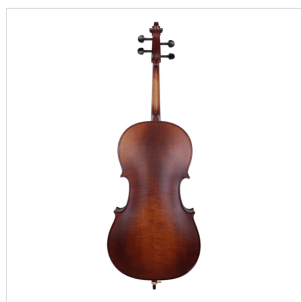

VPCE-34

VIOLONCELLO 3/4 VIRTUOSO PRO COMPLETO DI BORSA E ARCHETTO

Con la serie Virtuoso Pro, Soundsation vuole accompagnare nella crescita didattica i giovani violoncellisti offrendo uno strumento di alta qualità, performante e di concezione liuteristica italiana. Nulla è stato lasciato al caso, dai legni utilizzati alle finiture, passando per la cura di ogni particolare e gli accessori in dotazione. La serie Soundsation Virtuoso Pro è sinonimo di qualità senza: tavola armonica in abete massello, fasce e fondo in acero fiammato, tastiera e bischeri in ebano, cordiera in lega di alluminio, archetto di qualità in brazilian wood ad anima esagonale con tallone in ebano e occhio in madreperla, finitura esclusiva Matt Antique Brown, astuccio, tracolle e colofonia in dotazione.

DETTAGLI DEL PRODOTTO

CARATTERISTICHE PRINCIPALI

Tavola Armonica: abete massello AA

Fasce e fondo: acero fiammato massello

Binding: intarsiato

Ponte: acero

Tastiera: ebano

Montatura: bischeri in ebano

Cordiera: in lega di alluminio

Finitura: satinata

Colore: Matt Antique Brown

Archetto: Medium in Brazilian wood ad anima esagonale con tallone in ebano e occhio in madreperla

Astuccio: Borsa con tasca in colore nero