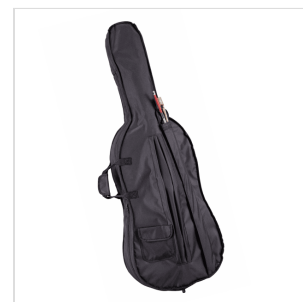

VPCE-34

VIOLONCELLO 3/4 VIRTUOSO PRO COMPLETO DI BORSA E ARCHETTO

Con la serie Virtuoso Pro, Soundsation vuole accompagnare nella crescita didattica i giovani violoncellisti offrendo uno strumento di alta qualità, performante e di concezione liuteristica italiana. Nulla è stato lasciato al caso, dai legni utilizzati alle finiture, passando per la cura di ogni particolare e gli accessori in dotazione. La serie Soundsation Virtuoso Pro è sinonimo di qualità senza: tavola armonica in abete massello, fasce e fondo in acero fiammato, tastiera e bischeri in ebano, cordiera in lega di alluminio, archetto di qualità in brazilian wood ad anima esagonale con tallone in ebano e occhio in madreperla, finitura esclusiva Matt Antique Brown, astuccio, tracolle e colofonia in dotazione.

DETTAGLI DEL PRODOTTO

CARATTERISTICHE PRINCIPALI

Tavola Armonica: abete massello AA

Fasce e fondo: acero fiammato massello

Binding: intarsiato

Ponte: acero

Tastiera: ebano

Montatura: bischeri in ebano

Cordiera: in lega di alluminio

Finitura: satinata

Colore: Matt Antique Brown

Archetto: Medium in Brazilian wood ad anima esagonale con tallone in ebano e occhio in madreperla

Astuccio: Borsa con tasca in colore nero

Accessori in dotazione: Colofonia, Tracolle, Corde

Misura: 3/4