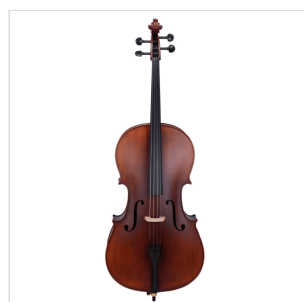

## VIOLONCELLO 4/4 VIRTUOSO PRO COMPLETO DI BORSA E ARCHETTO

Con la serie Virtuoso Pro, Soundsation vuole accompagnare nella crescita didattica i giovani violoncellisti offrendo uno strumento di alta qualità, performante e di concezione liuteristica italiana. Nulla è stato lasciato al caso, dai legni utilizzati alle finiture, passando per la cura di ogni particolare e gli accessori in dotazione. La serie Soundsation Virtuoso Pro è sinonimo di qualità senza: tavola armonica in abete massello, fasce e fondo in acero fiammato, tastiera e bischeri in ebano, cordiera in lega di alluminio, archetto di qualità in brazilian wood ad anima esagonale con tallone in ebano e occhio in madreperla, finitura esclusiva Matt Antique Brown, astuccio, tracolle e colofonia in dotazione.

### CARATTERISTICHE PRINCIPALI

Tavola Armonica: abete massello AA

Fasce e fondo: acero fiammato massello

Binding: intarsiato

Ponte: acero

Tastiera: ebano

Montatura: bischeri in ebano

Cordiera: in lega di alluminio

Finitura: satinata

Colore: Matt Antique Brown

Archetto: Medium in Brazilian wood ad anima esagonale con tallone in ebano e occhio in madreperla

Astuccio: Borsa con tasca in colore nero

Accessori in dotazione: Colofonia, Tracolle, Corde