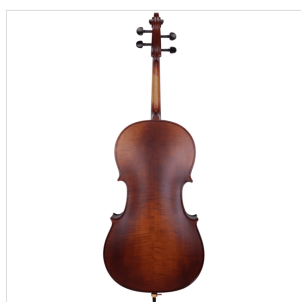

## VIOLONCELLO 4/4 VIRTUOSO PRO COMPLETO DI BORSA E ARCHETTO

Con la serie Virtuoso Pro, Soundsation vuole accompagnare nella crescita didattica i giovani violoncellisti offrendo uno strumento di alta qualità, performante e di concezione liuteristica italiana. Nulla è stato lasciato al caso, dai legni utilizzati alle finiture, passando per la cura di ogni particolare e gli accessori in dotazione. La serie Soundsation Virtuoso Pro è sinonimo di qualità senza: tavola armonica in abete massello, fasce e fondo in acero fiammato, tastiera e bischeri in ebano, cordiera in lega di alluminio, archetto di qualità in brazilian wood ad anima esagonale con tallone in ebano e occhio in madreperla, finitura esclusiva Matt Antique Brown, astuccio, tracolle e colofonia in dotazione.

### CARATTERISTICHE PRINCIPALI

Tavola Armonica: abete massello AA

Fasce e fondo: acero fiammato massello

Binding: intarsiato

Ponte: acero

Tastiera: ebano

Montatura: bischeri in ebano

Cordiera: in lega di alluminio

Finitura: satinata

Colore: Matt Antique Brown

Archetto: Medium in Brazilian wood ad anima esagonale con tallone in ebano e occhio in madreperla

Astuccio: Borsa con tasca in colore nero

Accessori in dotazione: Colofonia, Tracolle, Corde