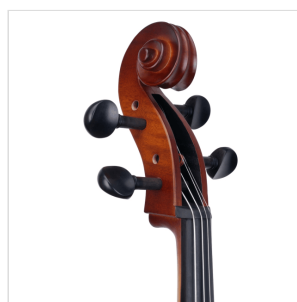

## VIOLONCELLO 4/4 VIRTUOSO PRO COMPLETO DI BORSA E ARCHETTO

Con la serie Virtuoso Pro, Soundsation vuole accompagnare nella crescita didattica i giovani violoncellisti offrendo uno strumento di alta qualità, performante e di concezione liuteristica italiana. Nulla è stato lasciato al caso, dai legni utilizzati alle finiture, passando per la cura di ogni particolare e gli accessori in dotazione. La serie Soundsation Virtuoso Pro è sinonimo di qualità senza: tavola armonica in abete massello, fasce e fondo in acero fiammato, tastiera e bischeri in ebano, cordiera in lega di alluminio, archetto di qualità in brazilian wood ad anima esagonale con tallone in ebano e occhio in madreperla, finitura esclusiva Matt Antique Brown, astuccio, tracolle e colofonia in dotazione.

### CARATTERISTICHE PRINCIPALI

Tavola Armonica: abete massello AA

Fasce e fondo: acero fiammato massello

Binding: intarsiato

Ponte: acero

Tastiera: ebano

Montatura: bischeri in ebano

Cordiera: in lega di alluminio

Finitura: satinata

Colore: Matt Antique Brown

Archetto: Medium in Brazilian wood ad anima esagonale con tallone in ebano e occhio in madreperla

Astuccio: Borsa con tasca in colore nero

Accessori in dotazione: Colofonia, Tracolle, Corde