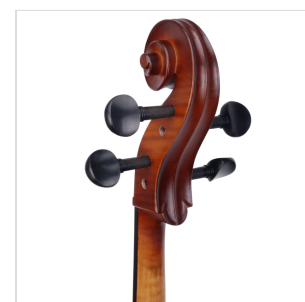

## VIOLONCELLO 4/4 VIRTUOSO PRO COMPLETO DI BORSA E ARCHETTO

Con la serie Virtuoso Pro, Soundsation vuole accompagnare nella crescita didattica i giovani violoncellisti offrendo uno strumento di alta qualità, performante e di concezione liuteristica italiana. Nulla è stato lasciato al caso, dai legni utilizzati alle finiture, passando per la cura di ogni particolare e gli accessori in dotazione. La serie Soundsation Virtuoso Pro è sinonimo di qualità senza: tavola armonica in abete massello, fasce e fondo in acero fiammato, tastiera e bischeri in ebano, cordiera in lega di alluminio, archetto di qualità in brazilian wood ad anima esagonale con tallone in ebano e occhio in madreperla, finitura esclusiva Matt Antique Brown, astuccio, tracolle e colofonia in dotazione.

### CARATTERISTICHE PRINCIPALI

Tavola Armonica: abete massello AA

Fasce e fondo: acero fiammato massello

Binding: intarsiato

Ponte: acero

Tastiera: ebano

Montatura: bischeri in ebano

Cordiera: in lega di alluminio

Finitura: satinata

Colore: Matt Antique Brown

Archetto: Medium in Brazilian wood ad anima esagonale con tallone in ebano e occhio in madreperla

Astuccio: Borsa con tasca in colore nero

Accessori in dotazione: Colofonia, Tracolle, Corde