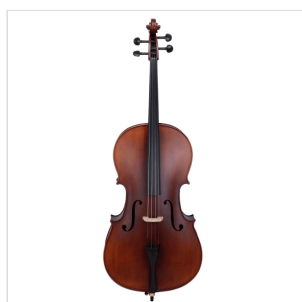

## VIOLONCELLO 4/4 VIRTUOSO PRO COMPLETO DI BORSA E ARCHETTO

Con la serie Virtuoso Pro, Soundsation vuole accompagnare nella crescita didattica i giovani violoncellisti offrendo uno strumento di alta qualità, performante e di concezione liuteristica italiana. Nulla è stato lasciato al caso, dai legni utilizzati alle finiture, passando per la cura di ogni particolare e gli accessori in dotazione. La serie Soundsation Virtuoso Pro è sinonimo di qualità senza: tavola armonica in abete massello, fasce e fondo in acero fiammato, tastiera e bischeri in ebano, cordiera in lega di alluminio, archetto di qualità in brazilian wood ad anima esagonale con tallone in ebano e occhio in madreperla, finitura esclusiva Matt Antique Brown, astuccio, tracolle e colofonia in dotazione.

### CARATTERISTICHE PRINCIPALI

Tavola Armonica: abete massello AA

Fasce e fondo: acero fiammato massello

Binding: intarsiato

Ponte: acero

Tastiera: ebano

Montatura: bischeri in ebano

Cordiera: in lega di alluminio

Finitura: satinata

Colore: Matt Antique Brown

Archetto: Medium in Brazilian wood ad anima esagonale con tallone in ebano e occhio in madreperla

Astuccio: Borsa con tasca in colore nero

Accessori in dotazione: Colofonia, Tracolle, Corde