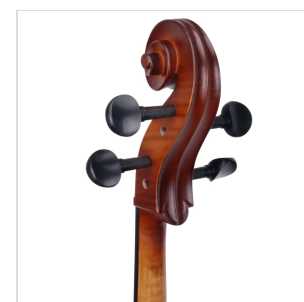

## VIOLONCELLO 4/4 VIRTUOSO PRO COMPLETO DI BORSA E ARCHETTO

Con la serie Virtuoso Pro, Soundsation vuole accompagnare nella crescita didattica i giovani violoncellisti offrendo uno strumento di alta qualità, performante e di concezione liuteristica italiana. Nulla è stato lasciato al caso, dai legni utilizzati alle finiture, passando per la cura di ogni particolare e gli accessori in dotazione. La serie Soundsation Virtuoso Pro è sinonimo di qualità senza: tavola armonica in abete massello, fasce e fondo in acero fiammato, tastiera e bischeri in ebano, cordiera in lega di alluminio, archetto di qualità in brazilian wood ad anima esagonale con tallone in ebano e occhio in madreperla, finitura esclusiva Matt Antique Brown, astuccio, tracolle e colofonia in dotazione.

### CARATTERISTICHE PRINCIPALI

Tavola Armonica: abete massello AA

Fasce e fondo: acero fiammato massello

Binding: intarsiato

Ponte: acero

Tastiera: ebano

Montatura: bischeri in ebano

Cordiera: in lega di alluminio

Finitura: satinata

Colore: Matt Antique Brown

Archetto: Medium in Brazilian wood ad anima esagonale con tallone in ebano e occhio in madreperla

Astuccio: Borsa con tasca in colore nero

Accessori in dotazione: Colofonia, Tracolle, Corde