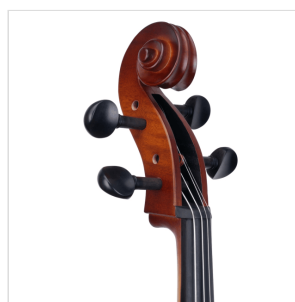

## VIOLONCELLO 4/4 VIRTUOSO PRO COMPLETO DI BORSA E ARCHETTO

Con la serie Virtuoso Pro, Soundsation vuole accompagnare nella crescita didattica i giovani violoncellisti offrendo uno strumento di alta qualità, performante e di concezione liuteristica italiana. Nulla è stato lasciato al caso, dai legni utilizzati alle finiture, passando per la cura di ogni particolare e gli accessori in dotazione. La serie Soundsation Virtuoso Pro è sinonimo di qualità senza: tavola armonica in abete massello, fasce e fondo in acero fiammato, tastiera e bischeri in ebano, cordiera in lega di alluminio, archetto di qualità in brazilian wood ad anima esagonale con tallone in ebano e occhio in madreperla, finitura esclusiva Matt Antique Brown, astuccio, tracolle e colofonia in dotazione.

### CARATTERISTICHE PRINCIPALI

Tavola Armonica: abete massello AA

Fasce e fondo: acero fiammato massello

Binding: intarsiato

Ponte: acero

Tastiera: ebano

Montatura: bischeri in ebano

Cordiera: in lega di alluminio

Finitura: satinata

Colore: Matt Antique Brown

Archetto: Medium in Brazilian wood ad anima esagonale con tallone in ebano e occhio in madreperla

Astuccio: Borsa con tasca in colore nero

Accessori in dotazione: Colofonia, Tracolle, Corde