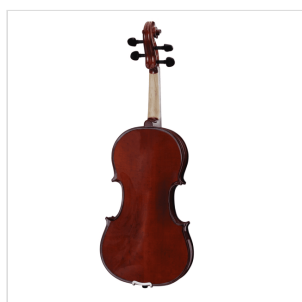

VSVI-116

## VIOLINO 1/6 VIRTUOSO STUDENT COMPLETO DI ASTUCCIO E ARCHETTO

La serie Virtuoso Student è ideale per chi si avvicina allo studio del violino. Grazie alle tecnologie impiegate per la costruzione abbiamo ottenuto uno strumento performante dal rapporto qualità prezzo eccezionale. I legni utilizzati, le ottime finiture, così come la lavorazione denotano una grande cura nei particolari che solitamente si trova in strumenti di fascia molto più alta, offrendo così al giovane violinista uno strumento performante, accessibile e facile da suonare. Lo strumento viene offerto con cordiera in lega di alluminio completa di accordatori individuali, archetto ad anima esagonale, custodia preformata con tasca interna, colofonia e tracolle.

### CARATTERISTICHE PRINCIPALI

Tavola Armonica: abete massello

Fasce e fondo: acero massello

Binding: intarsiato

Ponte: acero

Tastiera: acero tinto nero con effetto ebano

Montatura: bischeri e mentoniera in acero tinto con effetto ebano

Cordiera in lega con intonatori individuali

Archetto: student brazilian wood con tallone in palissandro

Colore: Cherry Brown

Finitura: lucida

Astuccio preformato in colore Marrone con interno crema

Accessori in dotazione: colofonia, tracolle, corde