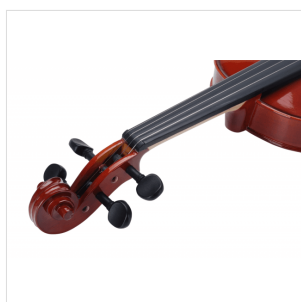

VSVI-116

VIOLINO 1/6 VIRTUOSO STUDENT COMPLETO DI ASTUCCIO E ARCHETTO

La serie Virtuoso Student è ideale per chi si avvicina allo studio del violino. Grazie alle tecnologie impiegate per la costruzione abbiamo ottenuto uno strumento performante dal rapporto qualità prezzo eccezionale. I legni utilizzati, le ottime finiture, così come la lavorazione denotano una grande cura nei particolari che solitamente si trova in strumenti di fascia molto più alta, offrendo così al giovane violinista uno strumento performante, accessibile e facile da suonare. Lo strumento viene offerto con cordiera in lega di alluminio completa di accordatori individuali, archetto ad anima esagonale, custodia preformata con tasca interna, colofonia e tracolle.

DETTAGLI DEL PRODOTTO

CARATTERISTICHE PRINCIPALI

Tavola Armonica: abete massello

Fasce e fondo: acero massello

Binding: intarsiato

Ponte: acero

Tastiera: acero tinto nero con effetto ebano

Montatura: bischeri e mentoniera in acero tinto con effetto ebano

Cordiera in lega con intonatori individuali

Archetto: student brazilian wood con tallone in palissandro

Colore: Cherry Brown

Finitura: lucida

Astuccio preformato in colore Marrone con interno crema

Accessori in dotazione: colofonia, tracolle, corde

Misura: 1/6