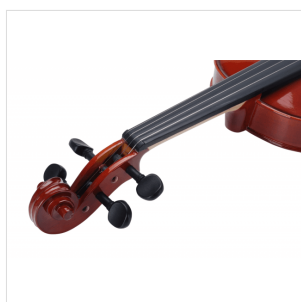

## VIOLINO 1/6 VIRTUOSO STUDENT COMPLETO DI ASTUCCIO E ARCHETTO

La serie Virtuoso Student è ideale per chi si avvicina allo studio del violino. Grazie alle tecnologie impiegate per la costruzione abbiamo ottenuto uno strumento performante dal rapporto qualità prezzo eccezionale. I legni utilizzati, le ottime finiture, così come la lavorazione denotano una grande cura nei particolari che solitamente si trova in strumenti di fascia molto più alta, offrendo così al giovane violinista uno strumento performante, accessibile e facile da suonare. Lo strumento viene offerto con cordiera in lega di alluminio completa di accordatori individuali, archetto ad anima esagonale, custodia preformata con tasca interna, colofonia e tracolle.

### CARATTERISTICHE PRINCIPALI

Tavola Armonica: abete massello

Fasce e fondo: acero massello

Binding: intarsiato

Ponte: acero

Tastiera: acero tinto nero con effetto ebano

Montatura: bischeri e mentoniera in acero tinto con effetto ebano

Cordiera in lega con intonatori individuali

Archetto: student brazilian wood con tallone in palissandro

Colore: Cherry Brown

Finitura: lucida

Astuccio preformato in colore Marrone con interno crema

Accessori in dotazione: colofonia, tracolle, corde