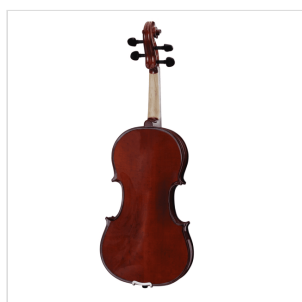

VSVI-116

VIOLINO 1/6 VIRTUOSO STUDENT COMPLETO DI ASTUCCIO E ARCHETTO

La serie Virtuoso Student è ideale per chi si avvicina allo studio del violino. Grazie alle tecnologie impiegate per la costruzione abbiamo ottenuto uno strumento performante dal rapporto qualità prezzo eccezionale. I legni utilizzati, le ottime finiture, così come la lavorazione denotano una grande cura nei particolari che solitamente si trova in strumenti di fascia molto più alta, offrendo così al giovane violinista uno strumento performante, accessibile e facile da suonare. Lo strumento viene offerto con cordiera in lega di alluminio completa di accordatori individuali, archetto ad anima esagonale, custodia preformata con tasca interna, colofonia e tracolle.

DETTAGLI DEL PRODOTTO

CARATTERISTICHE PRINCIPALI

Tavola Armonica: abete massello

Fasce e fondo: acero massello

Binding: intarsiato

Ponte: acero

Tastiera: acero tinto nero con effetto ebano

Montatura: bischeri e mentoniera in acero tinto con effetto ebano

Cordiera in lega con intonatori individuali

Archetto: student brazilian wood con tallone in palissandro

Colore: Cherry Brown

Finitura: lucida

Astuccio preformato in colore Marrone con interno crema

Accessori in dotazione: colofonia, tracolle, corde

Misura: 1/6