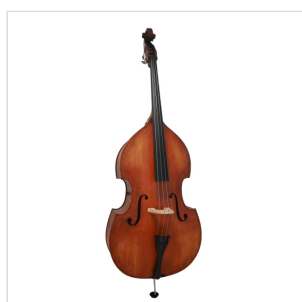

P906-34

CONTRABBASSO VIRTUOSO PRO 3/4 ARTIGIANALE CON TAVOLA IN ABETE MASSELLO E FONDO E FASCE IN ACERO FIAMMATO

Scelta dei materiali e cura nella lavorazione: il risultato è uno strumento sorprendentemente bello e con un suono ricco e profondo grazie alla tavola in abete massello, schiarito dall'acero fiammato utilizzato per il fondo e le fasce. Dal design classico a forma di violino, è verniciato a mano ad alcool con una finitura marrone satinata che esalta le caratteristiche visive dei legni. La tastiera è in ebano per un feeling perfetto e sfumature sonore più brillanti. Corredato di archetto e borsa imbottita, è lo strumento perfetto per lo studente avanzato che non vuole rinunciare alla componente estetica.

DETTAGLI DEL PRODOTTO

CARATTERISTICHE PRINCIPALI

Tavola in abete massello

Fondo e fasce in acero fiammato

Tastiera in ebano per un feeling perfetto

Verniciatura ad alcool tirata a mano satinata di colore marrone chiaro

Attaccacorde in metallo con intonatori

Archetto con anima esagonale in Brazilwood, tallone in ebano e crini naturali

Borsa imbottita a zaino con tasche