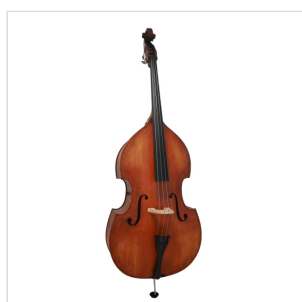

P906-34

# CONTRABBASSO VIRTUOSO PRO 3/4 ARTIGIANALE CON TAVOLA IN ABETE MASSELLO E FONDO E FASCE IN ACERO FIAMMATO

Scelta dei materiali e cura nella lavorazione: il risultato è uno strumento sorprendentemente bello e con un suono ricco e profondo grazie alla tavola in abete massello, schiarito dall'acero fiammato utilizzato per il fondo e le fasce. Dal design classico a forma di violino, è verniciato a mano ad alcool con una finitura marrone satinata che esalta le caratteristiche visive dei legni. La tastiera è in ebano per un feeling perfetto e sfumature sonore più brillanti. Corredato di archetto e borsa imbottita, è lo strumento perfetto per lo studente avanzato che non vuole rinunciare alla componente estetica.

### CARATTERISTICHE PRINCIPALI

Tavola in abete massello

Fondo e fasce in acero fiammato

Tastiera in ebano per un feeling perfetto

Verniciatura ad alcool tirata a mano satinata di colore marrone chiaro

Attaccacorde in metallo con intonatori

Archetto con anima esagonale in Brazilwood, tallone in ebano e crini naturali

Borsa imbottita a zaino con tasche