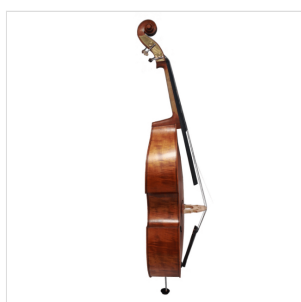

P906-34

CONTRABBASSO VIRTUOSO PRO 3/4 ARTIGIANALE CON TAVOLA IN ABETE MASSELLO E FONDO E FASCE IN ACERO FIAMMATO

Scelta dei materiali e cura nella lavorazione: il risultato è uno strumento sorprendentemente bello e con un suono ricco e profondo grazie alla tavola in abete massello, schiarito dall'acero fiammato utilizzato per il fondo e le fasce. Dal design classico a forma di violino, è verniciato a mano ad alcool con una finitura marrone satinata che esalta le caratteristiche visive dei legni. La tastiera è in ebano per un feeling perfetto e sfumature sonore più brillanti. Corredato di archetto e borsa imbottita, è lo strumento perfetto per lo studente avanzato che non vuole rinunciare alla componente estetica.

DETTAGLI DEL PRODOTTO

CARATTERISTICHE PRINCIPALI

Tavola in abete massello

Fondo e fasce in acero fiammato

Tastiera in ebano per un feeling perfetto

Verniciatura ad alcool tirata a mano satinata di colore marrone chiaro

Attaccacorde in metallo con intonatori

Archetto con anima esagonale in Brazilwood, tallone in ebano e crini naturali

Borsa imbottita a zaino con tasche