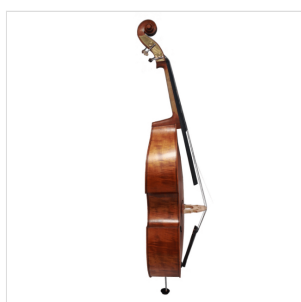

P906-34

# CONTRABBASSO VIRTUOSO PRO 3/4 ARTIGIANALE CON TAVOLA IN ABETE MASSELLO E FONDO E FASCE IN ACERO FIAMMATO

Scelta dei materiali e cura nella lavorazione: il risultato è uno strumento sorprendentemente bello e con un suono ricco e profondo grazie alla tavola in abete massello, schiarito dall'acero fiammato utilizzato per il fondo e le fasce. Dal design classico a forma di violino, è verniciato a mano ad alcool con una finitura marrone satinata che esalta le caratteristiche visive dei legni. La tastiera è in ebano per un feeling perfetto e sfumature sonore più brillanti. Corredato di archetto e borsa imbottita, è lo strumento perfetto per lo studente avanzato che non vuole rinunciare alla componente estetica.

### CARATTERISTICHE PRINCIPALI

Tavola in abete massello

Fondo e fasce in acero fiammato

Tastiera in ebano per un feeling perfetto

Verniciatura ad alcool tirata a mano satinata di colore marrone chiaro

Attaccacorde in metallo con intonatori

Archetto con anima esagonale in Brazilwood, tallone in ebano e crini naturali

Borsa imbottita a zaino con tasche