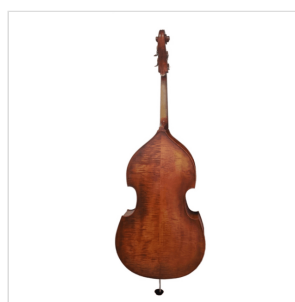

P906-34

# CONTRABBASSO VIRTUOSO PRO 3/4 ARTIGIANALE CON TAVOLA IN ABETE MASSELLO E FONDO E FASCE IN ACERO FIAMMATO

Scelta dei materiali e cura nella lavorazione: il risultato è uno strumento sorprendentemente bello e con un suono ricco e profondo grazie alla tavola in abete massello, schiarito dall'acero fiammato utilizzato per il fondo e le fasce. Dal design classico a forma di violino, è verniciato a mano ad alcool con una finitura marrone satinata che esalta le caratteristiche visive dei legni. La tastiera è in ebano per un feeling perfetto e sfumature sonore più brillanti. Corredato di archetto e borsa imbottita, è lo strumento perfetto per lo studente avanzato che non vuole rinunciare alla componente estetica.

### CARATTERISTICHE PRINCIPALI

Tavola in abete massello

Fondo e fasce in acero fiammato

Tastiera in ebano per un feeling perfetto

Verniciatura ad alcool tirata a mano satinata di colore marrone chiaro

Attaccacorde in metallo con intonatori

Archetto con anima esagonale in Brazilwood, tallone in ebano e crini naturali

Borsa imbottita a zaino con tasche