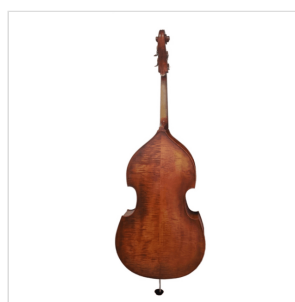

P906-34

CONTRABBASSO VIRTUOSO PRO 3/4 ARTIGIANALE CON TAVOLA IN ABETE MASSELLO E FONDO E FASCE IN ACERO FIAMMATO

Scelta dei materiali e cura nella lavorazione: il risultato è uno strumento sorprendentemente bello e con un suono ricco e profondo grazie alla tavola in abete massello, schiarito dall'acero fiammato utilizzato per il fondo e le fasce. Dal design classico a forma di violino, è verniciato a mano ad alcool con una finitura marrone satinata che esalta le caratteristiche visive dei legni. La tastiera è in ebano per un feeling perfetto e sfumature sonore più brillanti. Corredato di archetto e borsa imbottita, è lo strumento perfetto per lo studente avanzato che non vuole rinunciare alla componente estetica.

DETTAGLI DEL PRODOTTO

CARATTERISTICHE PRINCIPALI

Tavola in abete massello

Fondo e fasce in acero fiammato

Tastiera in ebano per un feeling perfetto

Verniciatura ad alcool tirata a mano satinata di colore marrone chiaro

Attaccacorde in metallo con intonatori

Archetto con anima esagonale in Brazilwood, tallone in ebano e crini naturali

Borsa imbottita a zaino con tasche