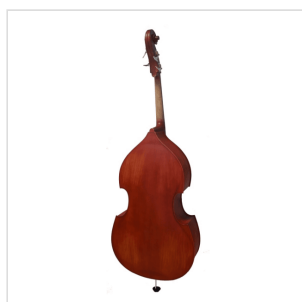

P806-34

CONTRABBASSO VIRTUSO PRO 3/4 ARTIGIANALE CON TAVOLA IN ABETE MASSELLO

Scelta dei materiali e cura nella lavorazione: il risultato è uno strumento sorprendentemente bello e con un suono ricco e profondo grazie alla tavola in abete massello. Dal design classico a forma di violino, presenta una finitura satinata in marrone chiaro che esalta le caratteristiche visive dei legni. Corredato di archetto e borsa imbottita, è lo strumento perfetto per lo studente avanzato che non rinuncia alla componente estetica.

DETTAGLI DEL PRODOTTO

CARATTERISTICHE PRINCIPALI

Tavola in abete massello

Fondo e fasce in laminato

Tastiera in legno ebanizzato

Verniciatura a spruzzo satinata marrone chiaro

Attaccacorde in metallo

Archetto con anima esagonale in Brazilwood, tallone in ebano e crini naturali

Borsa imbottita a zaino con tasche