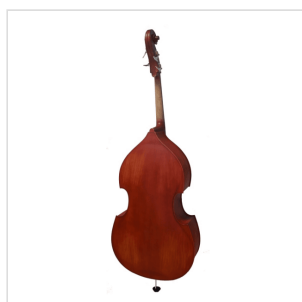

## **CONTRABBASSO VIRTUSO PRO 3/4 ARTIGIANALE CON TAVOLA IN ABETE MASSELLO**

Scelta dei materiali e cura nella lavorazione: il risultato è uno strumento sorprendentemente bello e con un suono ricco e profondo grazie alla tavola in abete massello. Dal design classico a forma di violino, presenta una finitura satinata in marrone chiaro che esalta le caratteristiche visive dei legni. Corredato di archetto e borsa imbottita, è lo strumento perfetto per lo studente avanzato che non rinuncia alla componente estetica.

### CARATTERISTICHE PRINCIPALI

Tavola in abete massello

Fondo e fasce in laminato

Tastiera in legno ebanizzato

Verniciatura a spruzzo satinata marrone chiaro

Attaccacorde in metallo

Archetto con anima esagonale in Brazilwood, tallone in ebano e crini naturali

Borsa imbottita a zaino con tasche