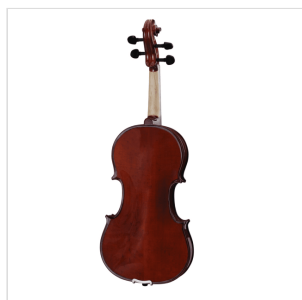

VSVI-44

## VIOLINO 4/4 VIRTUOSO STUDENT COMPLETO DI ASTUCCIO E ARCHETTO

La serie Virtuoso Student è ideale per chi si avvicina allo studio del violino. Grazie alle tecnologie impiegate per la costruzione abbiamo ottenuto uno strumento performante dal rapporto qualità prezzo eccezionale. I legni utilizzati, le ottime finiture, così come la lavorazione denotano una grande cura nei particolari che solitamente si trova in strumenti di fascia molto più alta, offrendo così al giovane violinista uno strumento performante, accessibile e facile da suonare. Lo strumento viene offerto con cordiera in lega di alluminio completa di accordatori individuali, archetto ad anima esagonale, custodia preformata con tasca interna, colofonia e tracolle.

### CARATTERISTICHE PRINCIPALI

Tavola Armonica: abete massello

Fasce e fondo: acero massello

Binding: intarsiato

Ponte: acero

Tastiera: acero tinto nero con effetto ebano

Montatura: bischeri e mentoniera in acero tinto con effetto ebano

Cordiera in lega con intonatori individuali

Archetto: student brazilian wood con tallone in palissandro

Colore: Cherry Brown

Finitura: lucida

Astuccio preformato in colore Marrone con interno crema

Accessori in dotazione: colofonia, tracolle, corde