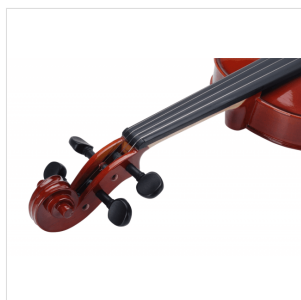

VSVI-44

VIOLINO 4/4 VIRTUOSO STUDENT COMPLETO DI ASTUCCIO E ARCHETTO

La serie Virtuoso Student è ideale per chi si avvicina allo studio del violino. Grazie alle tecnologie impiegate per la costruzione abbiamo ottenuto uno strumento performante dal rapporto qualità prezzo eccezionale. I legni utilizzati, le ottime finiture, così come la lavorazione denotano una grande cura nei particolari che solitamente si trova in strumenti di fascia molto più alta, offrendo così al giovane violinista uno strumento performante, accessibile e facile da suonare. Lo strumento viene offerto con cordiera in lega di alluminio completa di accordatori individuali, archetto ad anima esagonale, custodia preformata con tasca interna, colofonia e tracolle.

DETTAGLI DEL PRODOTTO

CARATTERISTICHE PRINCIPALI

Tavola Armonica: abete massello

Fasce e fondo: acero massello

Binding: intarsiato

Ponte: acero

Tastiera: acero tinto nero con effetto ebano

Montatura: bischeri e mentoniera in acero tinto con effetto ebano

Cordiera in lega con intonatori individuali

Archetto: student brazilian wood con tallone in palissandro

Colore: Cherry Brown

Finitura: lucida

Astuccio preformato in colore Marrone con interno crema

Accessori in dotazione: colofonia, tracolle, corde

Misura: 4/4