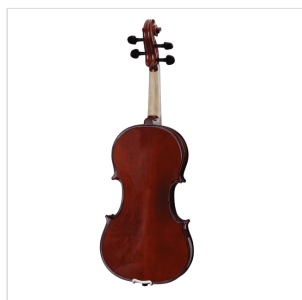

VSVI-44

VIOLINO 4/4 VIRTUOSO STUDENT COMPLETO DI ASTUCCIO E ARCHETTO

La serie Virtuoso Student è ideale per chi si avvicina allo studio del violino. Grazie alle tecnologie impiegate per la costruzione abbiamo ottenuto uno strumento performante dal rapporto qualità prezzo eccezionale. I legni utilizzati, le ottime finiture, così come la lavorazione denotano una grande cura nei particolari che solitamente si trova in strumenti di fascia molto più alta, offrendo così al giovane violinista uno strumento performante, accessibile e facile da suonare. Lo strumento viene offerto con cordiera in lega di alluminio completa di accordatori individuali, archetto ad anima esagonale, custodia preformata con tasca interna, colofonia e tracolle.

DETTAGLI DEL PRODOTTO

CARATTERISTICHE PRINCIPALI

Tavola Armonica: abete massello

Fasce e fondo: acero massello

Binding: intarsiato

Ponte: acero

Tastiera: acero tinto nero con effetto ebano

Montatura: bischeri e mentoniera in acero tinto con effetto ebano

Cordiera in lega con intonatori individuali

Archetto: student brazilian wood con tallone in palissandro

Colore: Cherry Brown

Finitura: lucida

Astuccio preformato in colore Marrone con interno crema

Accessori in dotazione: colofonia, tracolle, corde

Misura: 4/4