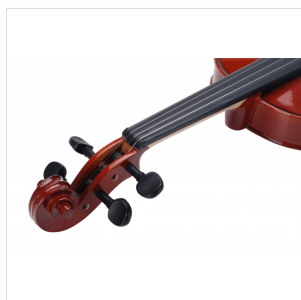

## VIOLINO 4/4 VIRTUOSO STUDENT COMPLETO DI ASTUCCIO E ARCHETTO

La serie Virtuoso Student è ideale per chi si avvicina allo studio del violino. Grazie alle tecnologie impiegate per la costruzione abbiamo ottenuto uno strumento performante dal rapporto qualità prezzo eccezionale. I legni utilizzati, le ottime finiture, così come la lavorazione denotano una grande cura nei particolari che solitamente si trova in strumenti di fascia molto più alta, offrendo così al giovane violinista uno strumento performante, accessibile e facile da suonare. Lo strumento viene offerto con cordiera in lega di alluminio completa di accordatori individuali, archetto ad anima esagonale, custodia preformata con tasca interna, colofonia e tracolle.

### CARATTERISTICHE PRINCIPALI

Tavola Armonica: abete massello

Fasce e fondo: acero massello

Binding: intarsiato

Ponte: acero

Tastiera: acero tinto nero con effetto ebano

Montatura: bischeri e mentoniera in acero tinto con effetto ebano

Cordiera in lega con intonatori individuali

Archetto: student brazilian wood con tallone in palissandro

Colore: Cherry Brown

Finitura: lucida

Astuccio preformato in colore Marrone con interno crema

Accessori in dotazione: colofonia, tracolle, corde