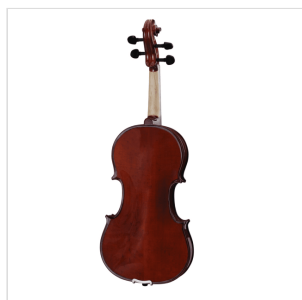

VSVI-12

VIOLINO 1/2 VIRTUOSO STUDENT COMPLETO DI ASTUCCIO E ARCHETTO

La serie Virtuoso Student è ideale per chi si avvicina allo studio del violino. Grazie alle tecnologie impiegate per la costruzione abbiamo ottenuto uno strumento performante dal rapporto qualità prezzo eccezionale. I legni utilizzati, le ottime finiture, così come la lavorazione denotano una grande cura nei particolari che solitamente si trova in strumenti di fascia molto più alta, offrendo così al giovane violinista uno strumento performante, accessibile e facile da suonare. Lo strumento viene offerto con cordiera in lega di alluminio completa di accordatori individuali, archetto ad anima esagonale, custodia preformata con tasca interna, colofonia e tracolle.

DETTAGLI DEL PRODOTTO

CARATTERISTICHE PRINCIPALI

Tavola Armonica: abete massello

Fasce e fondo: acero massello

Binding: intarsiato

Ponte: acero

Tastiera: acero tinto nero con effetto ebano

Montatura: bischeri e mentoniera in acero tinto con effetto ebano

Cordiera in lega con intonatori individuali

Archetto: student brazilian wood con tallone in palissandro

Colore: Cherry Brown

Finitura: lucida

Astuccio preformato in colore Marrone con interno crema

Accessori in dotazione: colofonia, tracolle, corde

Misura: 1/2