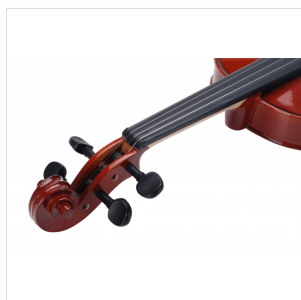

VSVI-12

VIOLINO 1/2 VIRTUOSO STUDENT COMPLETO DI ASTUCCIO E ARCHETTO

La serie Virtuoso Student è ideale per chi si avvicina allo studio del violino. Grazie alle tecnologie impiegate per la costruzione abbiamo ottenuto uno strumento performante dal rapporto qualità prezzo eccezionale. I legni utilizzati, le ottime finiture, così come la lavorazione denotano una grande cura nei particolari che solitamente si trova in strumenti di fascia molto più alta, offrendo così al giovane violinista uno strumento performante, accessibile e facile da suonare. Lo strumento viene offerto con cordiera in lega di alluminio completa di accordatori individuali, archetto ad anima esagonale, custodia preformata con tasca interna, colofonia e tracolle.

DETTAGLI DEL PRODOTTO

CARATTERISTICHE PRINCIPALI

Tavola Armonica: abete massello

Fasce e fondo: acero massello

Binding: intarsiato

Ponte: acero

Tastiera: acero tinto nero con effetto ebano

Montatura: bischeri e mentoniera in acero tinto con effetto ebano

Cordiera in lega con intonatori individuali

Archetto: student brazilian wood con tallone in palissandro

Colore: Cherry Brown

Finitura: lucida

Astuccio preformato in colore Marrone con interno crema

Accessori in dotazione: colofonia, tracolle, corde