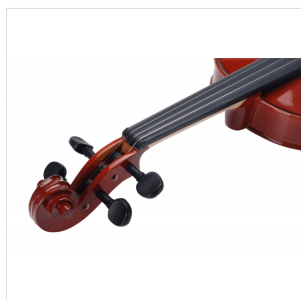

## VIOLINO 1/2 VIRTUOSO STUDENT COMPLETO DI ASTUCCIO E ARCHETTO

La serie Virtuoso Student è ideale per chi si avvicina allo studio del violino. Grazie alle tecnologie impiegate per la costruzione abbiamo ottenuto uno strumento performante dal rapporto qualità prezzo eccezionale. I legni utilizzati, le ottime finiture, così come la lavorazione denotano una grande cura nei particolari che solitamente si trova in strumenti di fascia molto più alta, offrendo così al giovane violinista uno strumento performante, accessibile e facile da suonare. Lo strumento viene offerto con cordiera in lega di alluminio completa di accordatori individuali, archetto ad anima esagonale, custodia preformata con tasca interna, colofonia e tracolle.

### CARATTERISTICHE PRINCIPALI

Tavola Armonica: abete massello

Fasce e fondo: acero massello

Binding: intarsiato

Ponte: acero

Tastiera: acero tinto nero con effetto ebano

Montatura: bischeri e mentoniera in acero tinto con effetto ebano

Cordiera in lega con intonatori individuali

Archetto: student brazilian wood con tallone in palissandro

Colore: Cherry Brown

Finitura: lucida

Astuccio preformato in colore Marrone con interno crema

Accessori in dotazione: colofonia, tracolle, corde