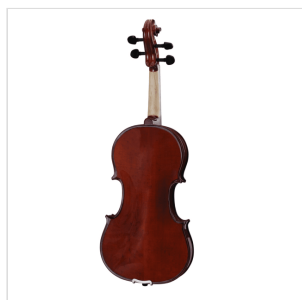

VSVI-12

## VIOLINO 1/2 VIRTUOSO STUDENT COMPLETO DI ASTUCCIO E ARCHETTO

La serie Virtuoso Student è ideale per chi si avvicina allo studio del violino. Grazie alle tecnologie impiegate per la costruzione abbiamo ottenuto uno strumento performante dal rapporto qualità prezzo eccezionale. I legni utilizzati, le ottime finiture, così come la lavorazione denotano una grande cura nei particolari che solitamente si trova in strumenti di fascia molto più alta, offrendo così al giovane violinista uno strumento performante, accessibile e facile da suonare. Lo strumento viene offerto con cordiera in lega di alluminio completa di accordatori individuali, archetto ad anima esagonale, custodia preformata con tasca interna, colofonia e tracolle.

### CARATTERISTICHE PRINCIPALI

Tavola Armonica: abete massello

Fasce e fondo: acero massello

Binding: intarsiato

Ponte: acero

Tastiera: acero tinto nero con effetto ebano

Montatura: bischeri e mentoniera in acero tinto con effetto ebano

Cordiera in lega con intonatori individuali

Archetto: student brazilian wood con tallone in palissandro

Colore: Cherry Brown

Finitura: lucida

Astuccio preformato in colore Marrone con interno crema

Accessori in dotazione: colofonia, tracolle, corde