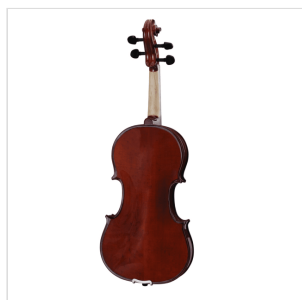

VSVI-14

VIOLINO 1/4 VIRTUOSO STUDENT COMPLETO DI ASTUCCIO E ARCHETTO

La serie Virtuoso Student è ideale per chi si avvicina allo studio del violino. Grazie alle tecnologie impiegate per la costruzione abbiamo ottenuto uno strumento performante dal rapporto qualità prezzo eccezionale. I legni utilizzati, le ottime finiture, così come la lavorazione denotano una grande cura nei particolari che solitamente si trova in strumenti di fascia molto più alta, offrendo così al giovane violinista uno strumento performante, accessibile e facile da suonare. Lo strumento viene offerto con cordiera in lega di alluminio completa di accordatori individuali, archetto ad anima esagonale, custodia preformata con tasca interna, colofonia e tracolle.

DETTAGLI DEL PRODOTTO

CARATTERISTICHE PRINCIPALI

Tavola Armonica: abete massello

Fasce e fondo: acero massello

Binding: intarsiato

Ponte: acero

Tastiera: acero tinto nero con effetto ebano

Montatura: bischeri e mentoniera in acero tinto con effetto ebano

Cordiera in lega con intonatori individuali

Archetto: student brazilian wood con tallone in palissandro

Colore: Cherry Brown

Finitura: lucida

Astuccio preformato in colore Marrone con interno crema

Accessori in dotazione: colofonia, tracolle, corde

Misura: 1/4