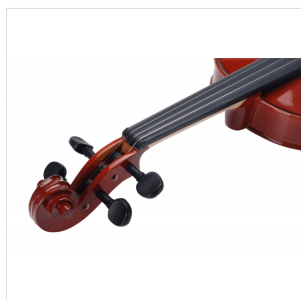

VSVI-14

VIOLINO 1/4 VIRTUOSO STUDENT COMPLETO DI ASTUCCIO E ARCHETTO

La serie Virtuoso Student è ideale per chi si avvicina allo studio del violino. Grazie alle tecnologie impiegate per la costruzione abbiamo ottenuto uno strumento performante dal rapporto qualità prezzo eccezionale. I legni utilizzati, le ottime finiture, così come la lavorazione denotano una grande cura nei particolari che solitamente si trova in strumenti di fascia molto più alta, offrendo così al giovane violinista uno strumento performante, accessibile e facile da suonare. Lo strumento viene offerto con cordiera in lega di alluminio completa di accordatori individuali, archetto ad anima esagonale, custodia preformata con tasca interna, colofonia e tracolle.

DETTAGLI DEL PRODOTTO

CARATTERISTICHE PRINCIPALI

Tavola Armonica: abete massello

Fasce e fondo: acero massello

Binding: intarsiato

Ponte: acero

Tastiera: acero tinto nero con effetto ebano

Montatura: bischeri e mentoniera in acero tinto con effetto ebano

Cordiera in lega con intonatori individuali

Archetto: student brazilian wood con tallone in palissandro

Colore: Cherry Brown

Finitura: lucida

Astuccio preformato in colore Marrone con interno crema

Accessori in dotazione: colofonia, tracolle, corde

Misura: 1/4