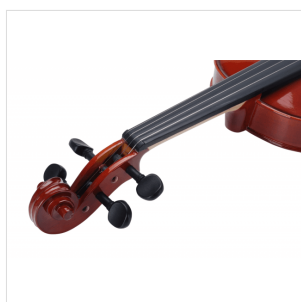

VSVI-18

VIOLINO 1/8 VIRTUOSO STUDENT COMPLETO DI ASTUCCIO E ARCHETTO

La serie Virtuoso Student è ideale per chi si avvicina allo studio del violino. Grazie alle tecnologie impiegate per la costruzione abbiamo ottenuto uno strumento performante dal rapporto qualità prezzo eccezionale. I legni utilizzati, le ottime finiture, così come la lavorazione denotano una grande cura nei particolari che solitamente si trova in strumenti di fascia molto più alta, offrendo così al giovane violinista uno strumento performante, accessibile e facile da suonare. Lo strumento viene offerto con cordiera in lega di alluminio completa di accordatori individuali, archetto ad anima esagonale, custodia preformata con tasca interna, colofonia e tracolle.

DETTAGLI DEL PRODOTTO

CARATTERISTICHE PRINCIPALI

Tavola Armonica: abete massello

Fasce e fondo: acero massello

Binding: intarsiato

Ponte: acero

Tastiera: acero tinto nero con effetto ebano

Montatura: bischeri e mentoniera in acero tinto con effetto ebano

Cordiera in lega con intonatori individuali

Archetto: student brazilian wood con tallone in palissandro

Colore: Cherry Brown

Finitura: lucida

Astuccio preformato in colore Marrone con interno crema

Accessori in dotazione: colofonia, tracolle, corde