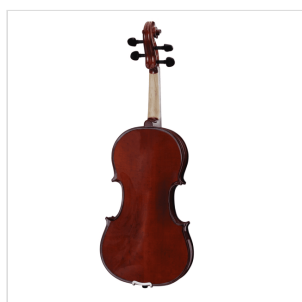

VSVI-18

VIOLINO 1/8 VIRTUOSO STUDENT COMPLETO DI ASTUCCIO E ARCHETTO

La serie Virtuoso Student è ideale per chi si avvicina allo studio del violino. Grazie alle tecnologie impiegate per la costruzione abbiamo ottenuto uno strumento performante dal rapporto qualità prezzo eccezionale. I legni utilizzati, le ottime finiture, così come la lavorazione denotano una grande cura nei particolari che solitamente si trova in strumenti di fascia molto più alta, offrendo così al giovane violinista uno strumento performante, accessibile e facile da suonare. Lo strumento viene offerto con cordiera in lega di alluminio completa di accordatori individuali, archetto ad anima esagonale, custodia preformata con tasca interna, colofonia e tracolle.

DETTAGLI DEL PRODOTTO

CARATTERISTICHE PRINCIPALI

Tavola Armonica: abete massello

Fasce e fondo: acero massello

Binding: intarsiato

Ponte: acero

Tastiera: acero tinto nero con effetto ebano

Montatura: bischeri e mentoniera in acero tinto con effetto ebano

Cordiera in lega con intonatori individuali

Archetto: student brazilian wood con tallone in palissandro

Colore: Cherry Brown

Finitura: lucida

Astuccio preformato in colore Marrone con interno crema

Accessori in dotazione: colofonia, tracolle, corde