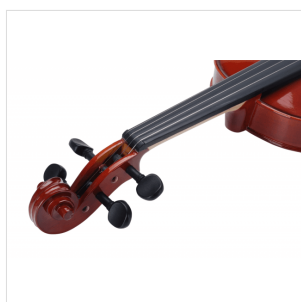

## VIOLINO 1/8 VIRTUOSO STUDENT COMPLETO DI ASTUCCIO E ARCHETTO

La serie Virtuoso Student è ideale per chi si avvicina allo studio del violino. Grazie alle tecnologie impiegate per la costruzione abbiamo ottenuto uno strumento performante dal rapporto qualità prezzo eccezionale. I legni utilizzati, le ottime finiture, così come la lavorazione denotano una grande cura nei particolari che solitamente si trova in strumenti di fascia molto più alta, offrendo così al giovane violinista uno strumento performante, accessibile e facile da suonare. Lo strumento viene offerto con cordiera in lega di alluminio completa di accordatori individuali, archetto ad anima esagonale, custodia preformata con tasca interna, colofonia e tracolle.

### CARATTERISTICHE PRINCIPALI

Tavola Armonica: abete massello

Fasce e fondo: acero massello

Binding: intarsiato

Ponte: acero

Tastiera: acero tinto nero con effetto ebano

Montatura: bischeri e mentoniera in acero tinto con effetto ebano

Cordiera in lega con intonatori individuali

Archetto: student brazilian wood con tallone in palissandro

Colore: Cherry Brown

Finitura: lucida

Astuccio preformato in colore Marrone con interno crema

Accessori in dotazione: colofonia, tracolle, corde