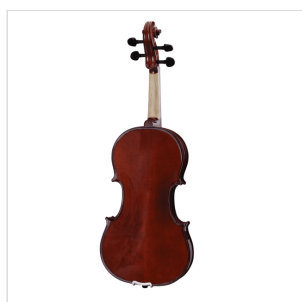

## VIOLINO 1/8 VIRTUOSO STUDENT COMPLETO DI ASTUCCIO E ARCHETTO

La serie Virtuoso Student è ideale per chi si avvicina allo studio del violino. Grazie alle tecnologie impiegate per la costruzione abbiamo ottenuto uno strumento performante dal rapporto qualità prezzo eccezionale. I legni utilizzati, le ottime finiture, così come la lavorazione denotano una grande cura nei particolari che solitamente si trova in strumenti di fascia molto più alta, offrendo così al giovane violinista uno strumento performante, accessibile e facile da suonare. Lo strumento viene offerto con cordiera in lega di alluminio completa di accordatori individuali, archetto ad anima esagonale, custodia preformata con tasca interna, colofonia e tracolle.

### CARATTERISTICHE PRINCIPALI

Tavola Armonica: abete massello

Fasce e fondo: acero massello

Binding: intarsiato

Ponte: acero

Tastiera: acero tinto nero con effetto ebano

Montatura: bischeri e mentoniera in acero tinto con effetto ebano

Cordiera in lega con intonatori individuali

Archetto: student brazilian wood con tallone in palissandro

Colore: Cherry Brown

Finitura: lucida

Astuccio preformato in colore Marrone con interno crema

Accessori in dotazione: colofonia, tracolle, corde