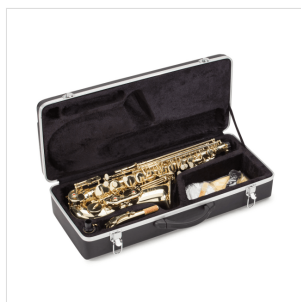

SALSX-20

SASSOFONO CONTRALTO IN MIB CON CHIAVE FA#

I primi passi sono fondamentali per lo studio dello strumento. Il sassofono contralto SALSX-20 è stato concepito per facilitare l'apprendimento. Lo strumento è leggero e maneggevole. Dal suono bilanciato, è di facile emissione e risulta agevole ottenere un suono definito sin dai primi passi. Dal design classico, ha una finitura gold laccata, campana con decorazioni incise e tasti con bottoni in madreperla. Completo di tutti gli accessori e rappresenta lo strumento ideale per il giovane sassofonista.

DETTAGLI DEL PRODOTTO

CARATTERISTICHE PRINCIPALI

Tonalità in Mib

Corpo in ottone

Finitura gold laccata

Campana incisa con decorazioni classicheggianti

Tasti con bottone in madreperla

Chiave del FA# per agevolare la diteggiatura

Include il bocchino e un kit per la pulizia

Astuccio rigido in PVC con interno sagomato per trasportarlo con facilità e sicurezza