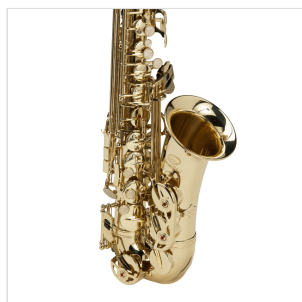

SALSX-20

SASSOFONO CONTRALTO IN MIB CON CHIAVE FA#

I primi passi sono fondamentali per lo studio dello strumento. Il sassofono contralto SALSX-20 è stato concepito per facilitare l'apprendimento. Lo strumento è leggero e maneggevole. Dal suono bilanciato, è di facile emissione e risulta agevole ottenere un suono definito sin dai primi passi. Dal design classico, ha una finitura gold laccata, campana con decorazioni incise e tasti con bottoni in madreperla. Completo di tutti gli accessori e rappresenta lo strumento ideale per il giovane sassofonista.

DETTAGLI DEL PRODOTTO

CARATTERISTICHE PRINCIPALI

Tonalità in Mib

Corpo in ottone

Finitura gold laccata

Campana incisa con decorazioni classicheggianti

Tasti con bottone in madreperla

Chiave del FA# per agevolare la diteggiatura