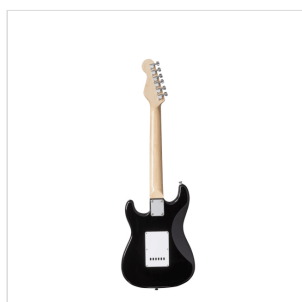

RIDER-JR BK

CHITARRA ELETTRICA 3/4 DOUBLE CUTAWAY A 3 SINGLE COIL

La serie RIDER rivisita il classico dei classici: una chitarra elettrica double cutaway con corpo in basswood per garantire timbro e robustezza e 3 single coil per un suono chiaro e brillante. La tastiera 22 tasti è in Eco-Rosewood per preservare il feeling e il look del palissandro nel rispetto della normativa CITES. Il selettore a 5 vie in combinazione col potenziometro volume e tono garantisce grande varietà timbrica per spaziare dal blues al rock passando per il funk. La versione JR ha un corpo di dimensioni 3/4 perfetto per gli studenti più giovani che pretendono suonabilità, qualità dei materiali e della costruzione.

DETTAGLI DEL PRODOTTO

CARATTERISTICHE PRINCIPALI

Corpo: basswood

Manico: acero

Tastiera: Eco-Rosewood (conforme normativa CITES)

Tasti: 22

Meccaniche: cromate

Ponte: vintage tremolo

Pick up: 3 single coil

Switch: 5 vie

Potenzimetri: volume/tono/tono

Colore: Black

Versione 3/4

SPECIFICHE

Nut	41.5 mm
------------	---------

Radius	14"
---------------	-----