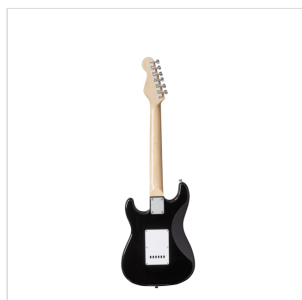

## RIDER-JR BK

# CHITARRA ELETTRICA 3/4 DOUBLE CUTAWAY A 3 SINGLE COIL

La serie RIDER rivisita il classico dei classici: una chitarra elettrica double cutaway con corpo in basswood per garantire timbro e robustezza e 3 single coil per un suono chiaro e brillante. La tastiera 22 tasti è in Eco-Rosewood per preservare il feeling e il look del palissandro nel rispetto della normativa CITES. Il selettore a 5 vie in combinazione col potenziometro volume e tono garantisce grande varietà timbrica per spaziare dal blues al rock passando per il funk. La versione JR ha un corpo di dimensioni 3/4 perfetto per gli studenti più giovani che pretendono suonabilità, qualità dei materiali e della costruzione.

### CARATTERISTICHE PRINCIPALI

Corpo: basswood

Manico: acero

Tastiera: Eco-Rosewood (conforme normativa CITES)

Tasti: 22

Meccaniche: cromate

Ponte: vintage tremolo

Pick up: 3 single coil

Switch: 5 vie

Potenzimetri: volume/tono/tono

Colore: Black

Versione 3/4