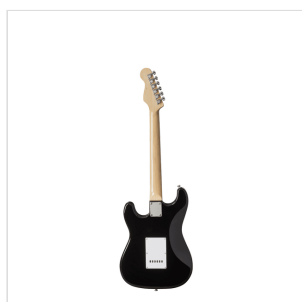

RIDER-STD-H BK

# CHITARRA ELETTRICA DOUBLE CUTAWAY A 2 SINGLE COIL + 1 HUMBUCKER

La serie RIDER rivisita il classico dei classici: una chitarra elettrica double cutaway con corpo in basswood per garantire timbro e robustezza. Questa versione prevede 2 single coil per un suono chiaro e brillante + 1 humbucker per quando serve più spinta. La tastiera 22 tasti è in Eco-Rosewood per preservare il feeling e il look del palissandro nel rispetto della normativa CITES. Il selettore a 5 vie in combinazione col potenziometro volume e tono garantisce grande varietà timbrica per spaziare dal blues al rock passando per il funk. Ottima per il neofita che pretende suonabilità, qualità dei materiali e della costruzione.

### CARATTERISTICHE PRINCIPALI

Corpo: basswood

Manico: acero

Tastiera: Eco-Rosewood (conforme normativa CITES)

Tasti: 22

Meccaniche: cromate

Ponte: vintage tremolo

Pick up: 2 single coil + 1 humbucker

Switch: 5 vie

Potenzimetri: volume/tono/tono

Colore: Black