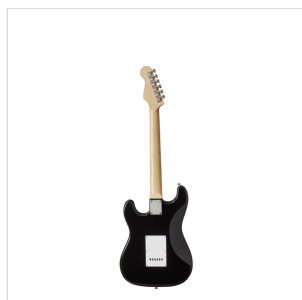

RIDER-STD-H BK

CHITARRA ELETTRICA DOUBLE CUTAWAY A 2 SINGLE COIL + 1 HUMBUCKER

La serie RIDER rivisita il classico dei classici: una chitarra elettrica double cutaway con corpo in basswood per garantire timbro e robustezza. Questa versione prevede 2 single coil per un suono chiaro e brillante + 1 humbucker per quando serve più spinta. La tastiera 22 tasti è in Eco-Rosewood per preservare il feeling e il look del palissandro nel rispetto della normativa CITES. Il selettore a 5 vie in combinazione col potenziometro volume e tono garantisce grande varietà timbrica per spaziare dal blues al rock passando per il funk. Ottima per il neofita che pretende suonabilità, qualità dei materiali e della costruzione.

DETTAGLI DEL PRODOTTO

CARATTERISTICHE PRINCIPALI

Corpo: basswood

Manico: acero

Tastiera: Eco-Rosewood (conforme normativa CITES)

Tasti: 22

Meccaniche: cromate

Ponte: vintage tremolo

Pick up: 2 single coil + 1 humbucker

Switch: 5 vie

Potenzimetri: volume/tono/tono

Colore: Black

SPECIFICHE

Nut	43 mm
------------	-------

Radius	14"
---------------	-----