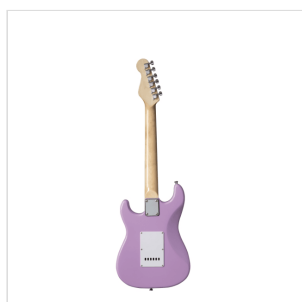

RIDER-JR PK

CHITARRA ELETTRICA 3/4 DOUBLE CUTAWAY A 3 SINGLE COIL

La serie RIDER rivisita il classico dei classici: una chitarra elettrica double cutaway con corpo in basswood per garantire timbro e robustezza e 3 single coil per un suono chiaro e brillante. La tastiera 22 tasti è in Eco-Rosewood per preservare il feeling e il look del palissandro nel rispetto della normativa CITES. Il selettore a 5 vie in combinazione col potenziometro volume e tono garantisce grande varietà timbrica per spaziare dal blues al rock passando per il funk. La versione JR ha un corpo di dimensioni 3/4 perfetto per gli studenti più giovani che pretendono suonabilità, qualità dei materiali e della costruzione.

DETTAGLI DEL PRODOTTO

CARATTERISTICHE PRINCIPALI

Corpo: basswood

Manico: acero

Tastiera: Eco-Rosewood (conforme normativa CITES)

Tasti: 22

Meccaniche: cromate

Ponte: vintage tremolo

Pick up: 3 single coil

Switch: 5 vie

Potenzimetri: volume/tono/tono

Colore: Pink

Versione 3/4

SPECIFICHE

Nut	41.5 mm
------------	---------

Radius	14"
---------------	-----