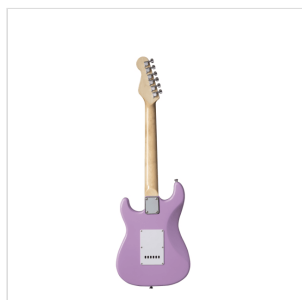

RIDER-JR PK

CHITARRA ELETTRICA 3/4 DOUBLE CUTAWAY A 3 SINGLE COIL

La serie RIDER rivisita il classico dei classici: una chitarra elettrica double cutaway con corpo in basswood per garantire timbro e robustezza e 3 single coil per un suono chiaro e brillante. La tastiera 22 tasti è in Eco-Rosewood per preservare il feeling e il look del palissandro nel rispetto della normativa CITES. Il selettore a 5 vie in combinazione col potenziometro volume e tono garantisce grande varietà timbrica per spaziare dal blues al rock passando per il funk. La versione JR ha un corpo di dimensioni 3/4 perfetto per gli studenti più giovani che pretendono suonabilità, qualità dei materiali e della costruzione.

DETTAGLI DEL PRODOTTO

CARATTERISTICHE PRINCIPALI

Corpo: basswood

Manico: acero

Tastiera: Eco-Rosewood (conforme normativa CITES)

Tasti: 22

Meccaniche: cromate

Ponte: vintage tremolo

Pick up: 3 single coil

Switch: 5 vie

Potenzimetri: volume/tono/tono

Colore: Pink

Versione 3/4

SPECIFICHE

Nut	41.5 mm
------------	---------

Radius	14"
---------------	-----