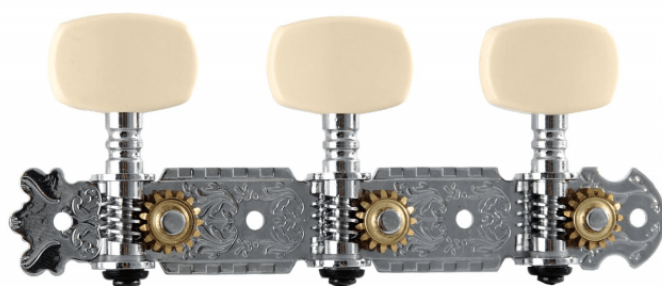

SMH-SS-C-3R3L

## MECCANICHE PER CHITARRA CLASSICA CROMATE CON PERNO IN METALLO

Soundsation offre un'ampia gamma di meccaniche per chitarra classica, acustica, elettrica e altri strumenti a corda come mandolino, banjo e ukulele. Disponibili in diverse versioni, misure e finiture.

### CARATTERISTICHE PRINCIPALI

Meccaniche per chitarra classica

Finitura: chrome

Bottone standard

Perno in metallo