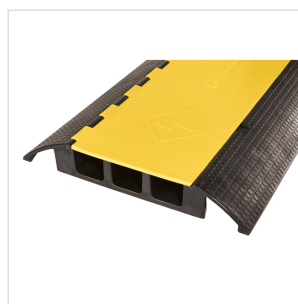

CP-200-3CM

PROTETTORE CAVI A 3 CANALI

Il protettore cavi Soundsation CP-200-3CM è un accessorio indispensabile quando è necessario far passare cavi in aree dove è presente sia il traffico pedonale sia quello con veicoli. I suoi 3 canali da circa 6,5 cm permettono la protezione di cavi di sezione consistente.

DETTAGLI DEL PRODOTTO

CARATTERISTICHE PRINCIPALI

Queste protezioni in gomma sono estremamente resistenti, facili da installare e proteggono molti tipi di cavi

Riducono il rischio di inciampare

Superficie antiscivolo con piastra diamantata per una trazione eccellente.

Le rampe ad angolo basso offrono un facile accesso per carrelli e pedoni.

SPECIFICHE

Canali	3
Larghezza canale singolo	6,5 cm
Altezza canale singolo	6,5 cm
Resistenza alla trazione	15.0 MPA
Allungamento alla rottura	360%
Elasticità d'impatto	31%
Prestazioni di abrasione	0.21CM3/1.61KM.
Hardness	92A
Range di Temperatura	-5 - +35 Gradi
Capacità portante	30 TOns
Materiali	Stampato a iniezione con 80% di Virgin PVC e 20% di NBR.
Dimensioni (LxPxA)	90 x 50 x 7,5 Cm
Peso	11 Kg