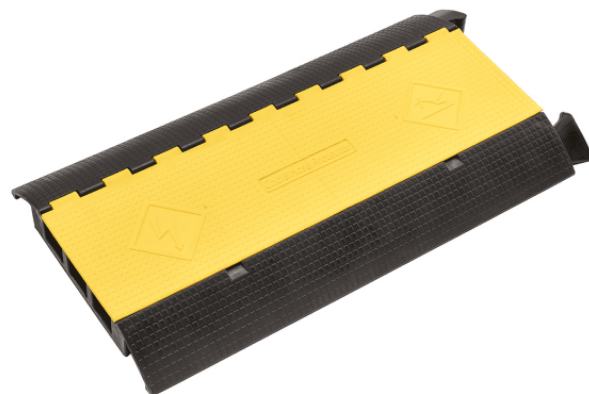

## CP-200-3CM

# PROTETTORE CAVI A 3 CANALI

Il protettore cavi Soundsation CP-200-3CM è un accessorio indispensabile quando è necessario far passare cavi in aree dove è presente sia il traffico pedonale sia quello con veicoli. I suoi 3 canali da circa 6,5 cm permettono la protezione di cavi di sezione consistente.

### CARATTERISTICHE PRINCIPALI

Queste protezioni in gomma sono estremamente resistenti, facili da installare e proteggono molti tipi di cavi

Riducono il rischio di inciampare

Superficie antiscivolo con piastra diamantata per una trazione eccellente.

Le rampe ad angolo basso offrono un facile accesso per carrelli e pedoni.