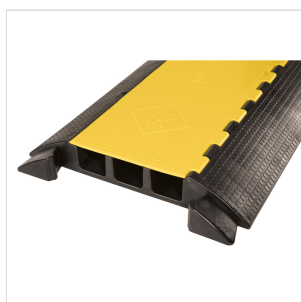

# PROTETTORE CAVI A 3 CANALI

Il protettore cavi Soundsation CP-200-3CM è un accessorio indispensabile quando è necessario far passare cavi in aree dove è presente sia il traffico pedonale sia quello con veicoli. I suoi 3 canali da circa 6,5 cm permettono la protezione di cavi di sezione consistente.

### CARATTERISTICHE PRINCIPALI

Queste protezioni in gomma sono estremamente resistenti, facili da installare e proteggono molti tipi di cavi

Riducono il rischio di inciampare

Superficie antiscivolo con piastra diamantata per una trazione eccellente.

Le rampe ad angolo basso offrono un facile accesso per carrelli e pedoni.

### SPECIFICHE

<b>Canali</b>	3
<b>Larghezza canale singolo</b>	6,5 cm
<b>Altezza canale singolo</b>	6,5 cm
<b>Resistenza alla trazione</b>	15.0 MPA
<b>Allungamento alla rottura</b>	360%
<b>Elasticità d'impatto</b>	31%
<b>Prestazioni di abrasione</b>	0.21CM3/1.61KM.
<b>Hardness</b>	92A
<b>Range di Temperatura</b>	-5 - +35 Gradi
<b>Capacità portante</b>	30 TOns
<b>Materiali</b>	Stampato a iniezione con 80% di Virgin PVC e 20% di NBR.
<b>Dimensioni (LxPxA)</b>	90 x 50 x 7,5 Cm
<b>Peso</b>	11 Kg