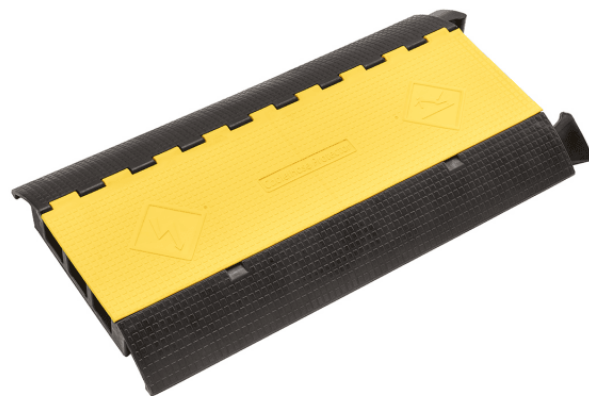

CP-200-3CM

PROTETTORE CAVI A 3 CANALI

Il protettore cavi Soundsation CP-200-3CM è un accessorio indispensabile quando è necessario far passare cavi in aree dove è presente sia il traffico pedonale sia quello con veicoli. I suoi 3 canali da circa 6,5 cm permettono la protezione di cavi di sezione consistente.

DETTAGLI DEL PRODOTTO

CARATTERISTICHE PRINCIPALI

Queste protezioni in gomma sono estremamente resistenti, facili da installare e proteggono molti tipi di cavi

Riducono il rischio di inciampare

Superficie antiscivolo con piastra diamantata per una trazione eccellente.

Le rampe ad angolo basso offrono un facile accesso per carrelli e pedoni.

SPECIFICHE

Canali	3
Larghezza canale singolo	6,5 cm
Altezza canale singolo	6,5 cm
Resistenza alla trazione	15.0 MPA
Allungamento alla rottura	360%
Elasticità d'impatto	31%
Prestazioni di abrasione	0.21CM3/1.61KM.
Hardness	92A
Range di Temperatura	-5 - +35 Gradi
Capacità portante	30 TOns
Materiali	Stampato a iniezione con 80% di Virgin PVC e 20% di NBR.
Dimensioni (LxPxA)	90 x 50 x 7,5 Cm
Peso	11 Kg