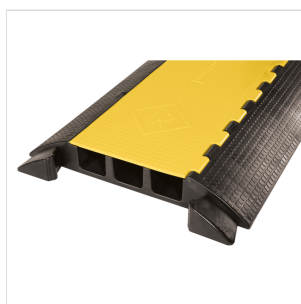

CP-200-3CM

PROTETTORE CAVI A 3 CANALI

Il protettore cavi Soundsation CP-200-3CM è un accessorio indispensabile quando è necessario far passare cavi in aree dove è presente sia il traffico pedonale sia quello con veicoli. I suoi 3 canali da circa 6,5 cm permettono la protezione di cavi di sezione consistente.

DETTAGLI DEL PRODOTTO

CARATTERISTICHE PRINCIPALI

Queste protezioni in gomma sono estremamente resistenti, facili da installare e proteggono molti tipi di cavi

Riducono il rischio di inciampare

Superficie antiscivolo con piastra diamantata per una trazione eccellente.

Le rampe ad angolo basso offrono un facile accesso per carrelli e pedoni.

SPECIFICHE

Canali	3
Larghezza canale singolo	6,5 cm
Altezza canale singolo	6,5 cm
Resistenza alla trazione	15.0 MPA
Allungamento alla rottura	360%
Elasticità d'impatto	31%
Prestazioni di abrasione	0.21CM3/1.61KM.
Hardness	92A
Range di Temperatura	-5 - +35 Gradi
Capacità portante	30 TOns
Materiali	Stampato a iniezione con 80% di Virgin PVC e 20% di NBR.
Dimensioni (LxPxA)	90 x 50 x 7,5 Cm
Peso	11 Kg