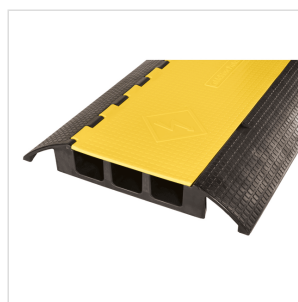

## CP-200-3CM

# PROTETTORE CAVI A 3 CANALI

Il protettore cavi Soundsation CP-200-3CM è un accessorio indispensabile quando è necessario far passare cavi in aree dove è presente sia il traffico pedonale sia quello con veicoli. I suoi 3 canali da circa 6,5 cm permettono la protezione di cavi di sezione consistente.

### CARATTERISTICHE PRINCIPALI

Queste protezioni in gomma sono estremamente resistenti, facili da installare e proteggono molti tipi di cavi

Riducono il rischio di inciampare

Superficie antiscivolo con piastra diamantata per una trazione eccellente.

Le rampe ad angolo basso offrono un facile accesso per carrelli e pedoni.