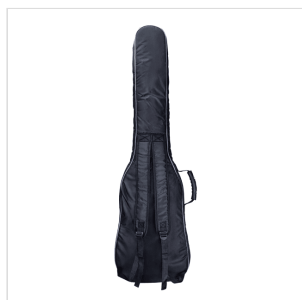

PGB-10EB

BORSA PER BASSO ELETTRICO - IMBOTTITURA 10MM

Trasporta e proteggi la tua strumentazione con le borse della serie la serie PGB-10, dotate imbottitura 10mm, tracolle regolabili, maniglia e tasca frontale + tasca superiore per avere il tuo materiale di studio e i tuoi accessori sempre con te.

DETTAGLI DEL PRODOTTO

CARATTERISTICHE PRINCIPALI

Tracolle regolabili

Maniglia ergonomica

Ampia tasca frontale + tasca superiore

Colore: nero e grigio

Logo ricamato a colori

Adatta per basso elettrico

Imbottitura: 10mm

Poly 420D antistrappo

SPECIFICHE

Dimensioni (interne)

123x36x9cm