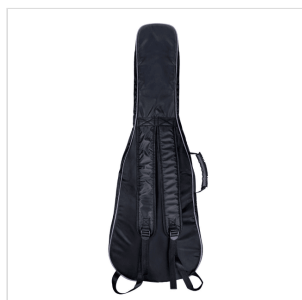

PGB-10EG

BORSA PER CHITARRA ELETTRICA - IMBOTTITURA 10MM

Trasporta e proteggi la tua strumentazione con le borse della serie la serie PGB-10, dotate imbottitura 10mm, tracolle regolabili, maniglia e tasca frontale + tasca superiore per avere il tuo materiale di studio e i tuoi accessori sempre con te.

DETTAGLI DEL PRODOTTO

CARATTERISTICHE PRINCIPALI

Tracolle regolabili

Maniglia ergonomica

Ampia tasca frontale + tasca superiore

Colore: nero e grigio

Logo ricamato a colori

Adatta per chitarra elettrica

Imbottitura: 10mm

Poly 420D antistrappo

D

SPECIFICHE

Dimensioni (interne)

106x39x9cm