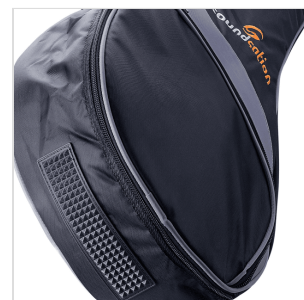

PGB-10EG

BORSA PER CHITARRA ELETTRICA - IMBOTTITURA 10MM

Trasporta e proteggi la tua strumentazione con le borse della serie la serie PGB-10, dotate imbottitura 10mm, tracolle regolabili, maniglia e tasca frontale + tasca superiore per avere il tuo materiale di studio e i tuoi accessori sempre con te.

DETTAGLI DEL PRODOTTO

CARATTERISTICHE PRINCIPALI

Tracolle regolabili

Maniglia ergonomica

Ampia tasca frontale + tasca superiore

Colore: nero e grigio

Logo ricamato a colori

Adatta per chitarra elettrica

Imbottitura: 10mm

Poly 420D antistrappo

D

SPECIFICHE

Dimensioni (interne)

106x39x9cm