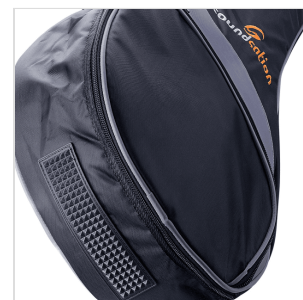

PGB-10EG

BORSA PER CHITARRA ELETTRICA - IMBOTTITURA 10MM

Trasporta e proteggi la tua strumentazione con le borse della serie la serie PGB-10, dotate imbottitura 10mm, tracolle regolabili, maniglia e tasca frontale + tasca superiore per avere il tuo materiale di studio e i tuoi accessori sempre con te.

DETTAGLI DEL PRODOTTO

CARATTERISTICHE PRINCIPALI

Tracolle regolabili

Maniglia ergonomica

Ampia tasca frontale + tasca superiore

Colore: nero e grigio

Logo ricamato a colori

Adatta per chitarra elettrica

Imbottitura: 10mm

Poly 420D antistrappo

D

SPECIFICHE

Dimensioni (interne)

106x39x9cm