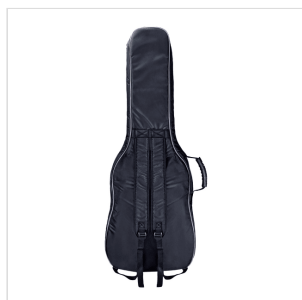

PGB-10CG

BORSA PER CHITARRA CLASSICA 4/4 - IMBOTTITURA 10MM

Trasporta e proteggi la tua strumentazione con le borse della serie la serie PGB-10, dotate imbottitura 10mm, tracolle regolabili, maniglia e tasca frontale + tasca superiore per avere il tuo materiale di studio e i tuoi accessori sempre con te.

DETTAGLI DEL PRODOTTO

CARATTERISTICHE PRINCIPALI

Tracolle regolabili

Maniglia ergonomica

Ampia tasca frontale + tasca superiore

Colore: nero e grigio

Logo ricamato a colori

Adatta per chitarra classica

Imbottitura: 10mm

Poly 420D antistrappo

SPECIFICHE

Dimensioni (interne)

108x42x13,5cm