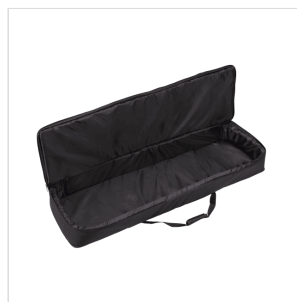

## BORSA IMBOTTITA PER TASTIERA MEDELI SP3000-4000-4200-201-201+

Proteggi la tua tastiera con MDP-30, una borsa appositamente studiata per MEDELI SP3000-4000-4200-201-201+. Costruita in Nylon 600D antistrappo e con imbottitura da 30mm, è fornita di doppia tracolla e doppia maniglia per un trasporto comodo e facile, nonché di due tasche frontali. Pratica ed elegante coi suoi bordi in grigio e il logo a colori ricamato.

### CARATTERISTICHE PRINCIPALI

Nylon 600D antistrappo

Imbottitura da 30mm

Doppia tracolla e doppia maniglia

Doppia tasca frontale

Colore: nero e grigio

Logo frontale a colori ricamato

Misure interne: 1365x370x140 mm