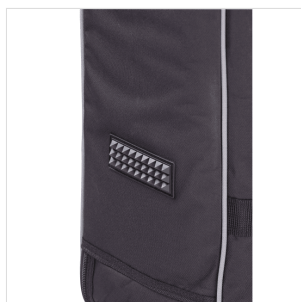

## BORSA IMBOTTITA PER TASTIERA MEDELI SP3000-4000-4200-201-201+

Proteggi la tua tastiera con MDP-30, una borsa appositamente studiata per MEDELI SP3000-4000-4200-201-201+. Costruita in Nylon 600D antistrappo e con imbottitura da 30mm, è fornita di doppia tracolla e doppia maniglia per un trasporto comodo e facile, nonché di due tasche frontali. Pratica ed elegante coi suoi bordi in grigio e il logo a colori ricamato.

### CARATTERISTICHE PRINCIPALI

Nylon 600D antistrappo

Imbottitura da 30mm

Doppia tracolla e doppia maniglia

Doppia tasca frontale

Colore: nero e grigio

Logo frontale a colori ricamato

Misure interne: 1365x370x140 mm