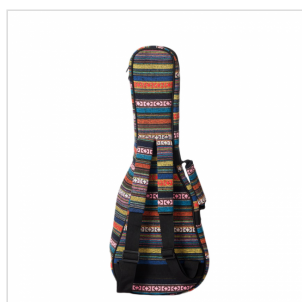

BUSC-B

BORSA IMBOTTITA PER UKULELE BARITONO

La linea USC nasce per proteggere il tuo ukulele in ogni situazione, senza dimenticare una cosa importantissima: il look!
Disponibile per ukulele soprano, concerto, tenore e baritono.

DETTAGLI DEL PRODOTTO

CARATTERISTICHE PRINCIPALI

Imbottitura 10mm per proteggere il tuo strumento

Doppia tracolla e maniglia

Tasca frontale per portare sempre con te gli accessori

Finitura: color party

Misura: baritono

Dimensioni interne: 80.50 x 29cm (lunghezza x larghezza)