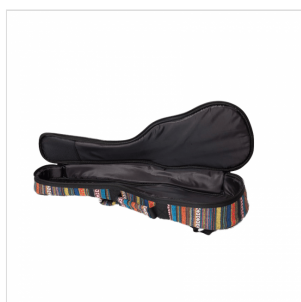

BUSC-B

BORSA IMBOTTITA PER UKULELE BARITONO

La linea USC nasce per proteggere il tuo ukulele in ogni situazione, senza dimenticare una cosa importantissima: il look!
Disponibile per ukulele soprano, concerto, tenore e baritono.

DETTAGLI DEL PRODOTTO

CARATTERISTICHE PRINCIPALI

Imbottitura 10mm per proteggere il tuo strumento

Doppia tracolla e maniglia

Tasca frontale per portare sempre con te gli accessori

Finitura: color party

Misura: baritono

Dimensioni interne: 80.50 x 29cm (lunghezza x larghezza)