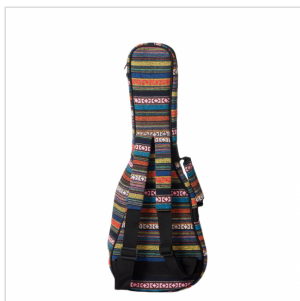

BUSC-B

BORSA IMBOTTITA PER UKULELE BARITONO

La linea USC nasce per proteggere il tuo ukulele in ogni situazione, senza dimenticare una cosa importantissima: il look!
Disponibile per ukulele soprano, concerto, tenore e baritono.

DETTAGLI DEL PRODOTTO

CARATTERISTICHE PRINCIPALI

Imbottitura 10mm per proteggere il tuo strumento

Doppia tracolla e maniglia

Tasca frontale per portare sempre con te gli accessori

Finitura: color party

Misura: baritono

Dimensioni interne: 80.50 x 29cm (lunghezza x larghezza)