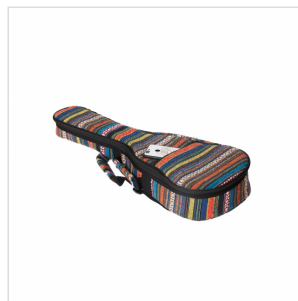

BUSC-B

BORSA IMBOTTITA PER UKULELE BARITONO

La linea USC nasce per proteggere il tuo ukulele in ogni situazione, senza dimenticare una cosa importantissima: il look!
Disponibile per ukulele soprano, concerto, tenore e baritono.

DETTAGLI DEL PRODOTTO

CARATTERISTICHE PRINCIPALI

Imbottitura 10mm per proteggere il tuo strumento

Doppia tracolla e maniglia

Tasca frontale per portare sempre con te gli accessori

Finitura: color party

Misura: baritono

Dimensioni interne: 80.50 x 29cm (lunghezza x larghezza)