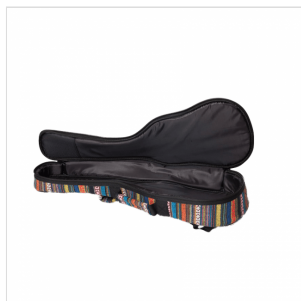

BUSC-B

BORSA IMBOTTITA PER UKULELE BARITONO

La linea USC nasce per proteggere il tuo ukulele in ogni situazione, senza dimenticare una cosa importantissima: il look!
Disponibile per ukulele soprano, concerto, tenore e baritono.

DETTAGLI DEL PRODOTTO

CARATTERISTICHE PRINCIPALI

Imbottitura 10mm per proteggere il tuo strumento

Doppia tracolla e maniglia

Tasca frontale per portare sempre con te gli accessori

Finitura: color party

Misura: baritono

Dimensioni interne: 80.50 x 29cm (lunghezza x larghezza)