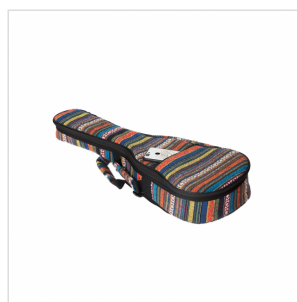

BUSC-B

BORSA IMBOTTITA PER UKULELE BARITONO

La linea USC nasce per proteggere il tuo ukulele in ogni situazione, senza dimenticare una cosa importantissima: il look!
Disponibile per ukulele soprano, concerto, tenore e baritono.

DETTAGLI DEL PRODOTTO

CARATTERISTICHE PRINCIPALI

Imbottitura 10mm per proteggere il tuo strumento

Doppia tracolla e maniglia

Tasca frontale per portare sempre con te gli accessori

Finitura: color party

Misura: baritono

Dimensioni interne: 80.50 x 29cm (lunghezza x larghezza)