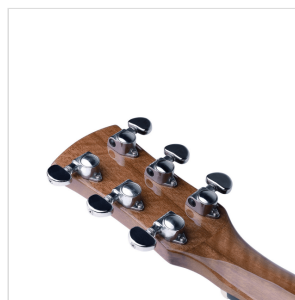

OLYMPIC-DNCE-GNT

CHITARRA ACUSTICA DREADNOUGHT CUTAWAY ELETTRIFICATA CON FINITURA LUCIDA

Dedicata all'Olympic National Park, uno dei parchi naturali più belli degli Stati Uniti, la serie Olympic vanta un connubio di spicco tra qualità costruttive, legni, finiture e naturalmente timbro. Il top in abete massello Sitka accoppiato alle fasce in mogano donano una voce unica allo strumento, mentre le meccaniche originali GROVER garantiscono quella tenuta di accordatura di cui ogni vero chitarrista ha bisogno sul palco, a casa o prova. La serie Olympic è disponibile in versione dreadnought, dreadnought cutaway e OOO, con finitura lucida o satinata.

DETTAGLI DEL PRODOTTO

CARATTERISTICHE PRINCIPALI

Top: Abete Sitka massello

Fondo e fasce: mogano

Manico: mogano

Tastiera: blackwood con tasti in madreperla

Capotasto e sellette: osso

Paletta: mogano con intarsio in legno

Binding in celluloid nera sul corpo

Ponte in blackwood

Mascherina tartarugata

Meccaniche originali GROVER

Forma: dreadnought cutaway

Preamp: Fishman SON-GT4

Finitura: lucida

Equipaggiata con corde d'Addario XP

SPECIFICHE

Scala	648 mm
Nut	43.2 mm