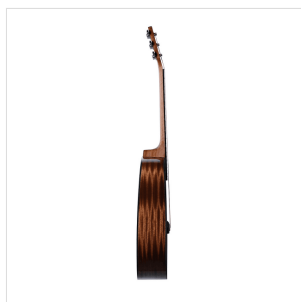

# CHITARRA ACUSTICA DREADNOUGHT CUTAWAY ELETTRIFICATA CON FINITURA LUCIDA

Dedicata all'Olympic National Park, uno dei parchi naturali più belli degli Stati Uniti, la serie Olympic vanta un connubio di spicco tra qualità costruttive, legni, finiture e naturalmente timbro. Il top in abete massello Sitka accoppiato alle fasce in mogano donano una voce unica allo strumento, mentre le meccaniche originali GROVER garantiscono quella tenuta di accordatura di cui ogni vero chitarrista ha bisogno sul palco, a casa o prova. La serie Olympic è disponibile in versione dreadnought, dreadnought cutaway e OOO, con finitura lucida o satinata.

### CARATTERISTICHE PRINCIPALI

Top: Abete Sitka massello

Fondo e fasce: mogano

Manico: mogano

Tastiera: blackwood con tasti in madreperla

Capotasto e sellette: osso

Paletta: mogano con intarsio in legno

Binding in celluloid nera sul corpo

Ponte in blackwood

Mascherina tartarugata

Meccaniche originali GROVER

Forma: dreadnought cutaway

Preamp: Fishman SON-GT4

Finitura: lucida

Equipaggiata con corde d'Addario XP

### SPECIFICHE

<b>Scala</b>	648 mm
<b>Nut</b>	43.2 mm