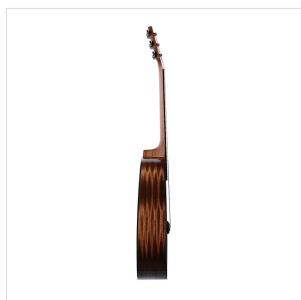

OLYMPIC-DNCE-GNT

CHITARRA ACUSTICA DREADNOUGHT CUTAWAY ELETTRIFICATA CON FINITURA LUCIDA

Dedicata all'Olympic National Park, uno dei parchi naturali più belli degli Stati Uniti, la serie Olympic vanta un connubio di spicco tra qualità costruttive, legni, finiture e naturalmente timbro. Il top in abete massello Sitka accoppiato alle fasce in mogano donano una voce unica allo strumento, mentre le meccaniche originali GROVER garantiscono quella tenuta di accordatura di cui ogni vero chitarrista ha bisogno sul palco, a casa o prova. La serie Olympic è disponibile in versione dreadnought, dreadnought cutaway e OOO, con finitura lucida o satinata.

DETTAGLI DEL PRODOTTO

CARATTERISTICHE PRINCIPALI

Top: Abete Sitka massello

Fondo e fasce: mogano

Manico: mogano

Tastiera: blackwood con tasti in madreperla

Capotasto e sellette: osso

Paletta: mogano con intarsio in legno

Binding in celluloid nera sul corpo

Ponte in blackwood

Mascherina tartarugata

Meccaniche originali GROVER

Forma: dreadnought cutaway

Preamp: Fishman SON-GT4

Finitura: lucida

Equipaggiata con corde d'Addario XP

SPECIFICHE

Scala	648 mm
Nut	43.2 mm