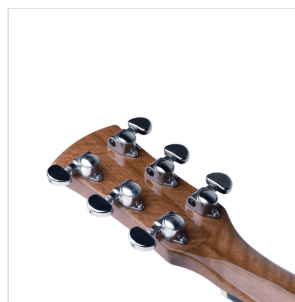

# CHITARRA ACUSTICA DREADNOUGHT CUTAWAY ELETTRIFICATA CON FINITURA LUCIDA

Dedicata all'Olympic National Park, uno dei parchi naturali più belli degli Stati Uniti, la serie Olympic vanta un connubio di spicco tra qualità costruttive, legni, finiture e naturalmente timbro. Il top in abete massello Sitka accoppiato alle fasce in mogano donano una voce unica allo strumento, mentre le meccaniche originali GROVER garantiscono quella tenuta di accordatura di cui ogni vero chitarrista ha bisogno sul palco, a casa o prova. La serie Olympic è disponibile in versione dreadnought, dreadnought cutaway e OOO, con finitura lucida o satinata.

### CARATTERISTICHE PRINCIPALI

Top: Abete Sitka massello

Fondo e fasce: mogano

Manico: mogano

Tastiera: blackwood con tasti in madreperla

Capotasto e sellette: osso

Paletta: mogano con intarsio in legno

Binding in celluloid nera sul corpo

Ponte in blackwood

Mascherina tartarugata

Meccaniche originali GROVER

Forma: dreadnought cutaway

Preamp: Fishman SON-GT4

Finitura: lucida

Equipaggiata con corde d'Addario XP

### SPECIFICHE

<b>Scala</b>	648 mm
<b>Nut</b>	43.2 mm