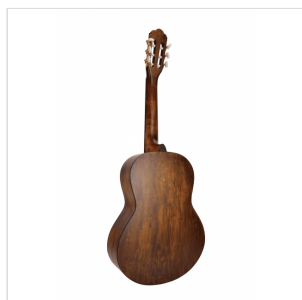

CST34-NTS

CHITARRA CLASSICA 3/4 CON TOP SOLIDO IN ABETE E ROSETTA INCISA

La serie Toledo CST unisce voce, qualità costruttiva, materiali e finiture. La brillante risonanza del top solido in abete assieme alla finitura satinata spazzolata a mano e all'originale rosetta intarsiata creano una chitarra classica che sa farsi notare.

Disponibile in versione 4/4 e 3/4.

IN EVIDENZA

ROSETTA INCISA

Quel tocco di originalità in più che non guasta mai con la rosetta incisa al laser

DETTAGLI DEL PRODOTTO

CARATTERISTICHE PRINCIPALI

Top: Abete solido satinato

Fondo e fasce: Linden spazzolato a mano

Tastiera e ponte: Eco-rosewood

Manico: Okoume

Rosetta incisa

Binding nero in ABS con inserto multistrato

Meccaniche: gold

Misura: 3/4 (36")

Finitura: naturale satinata + spazzolato a mano

SPECIFICHE

Scala	580 mm
--------------	--------

Nut	48 mm
------------	-------

Truss Rod	2 way
------------------	-------