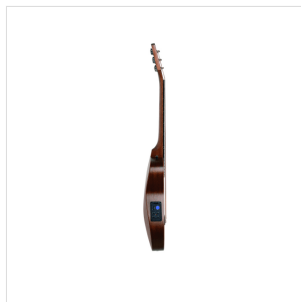

COMPANERA-DNCE

CHITARRA TRAVELLER ROUND BACK DREADNOUGHT CUTAWAY W/PREAMP

In spagnolo Compañera significa 'compagna' e mai nome fu più azzeccato per una chitarra: dalle strade polverose ai falò in spiaggia, questo gioiellino con un corpo roundback di soli 84 cm sarà sempre al tuo fianco per quando sarà il momento di fare musica. Robusta, compatta, bella da vedere nella sua finitura open pore satinata, Compañera è corredata della sua borsa imbottita per un trasporto facile, comodo e sicuro.

DETTAGLI DEL PRODOTTO

CARATTERISTICHE PRINCIPALI

Forma: 84 cm roundback dreadnought cutaway

Top: abete satinato

Fondo e fasce: mogano satinato

Manico: blackwood

Tastiera e ponte: palissandro

Meccaniche cromate

Finitura: open pore satin

Capotasto e sellette: tusq

Preamp: KLT-10A con accordatore

Borsa imbottita 10mm inclusa

SPECIFICHE

Scala	561 mm
Nut	43.2 mm
Corde	D'addario EXP Coated (12-53)