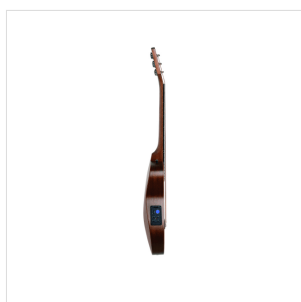

# CHITARRA TRAVELLER ROUND BACK DREADNOUGHT CUTAWAY W/PREAMP

In spagnolo Compañera significa 'compagna' e mai nome fu più azzeccato per una chitarra: dalle strade polverose ai falò in spiaggia, questo gioiellino con un corpo roundback di soli 84 cm sarà sempre al tuo fianco per quando sarà il momento di fare musica. Robusta, compatta, bella da vedere nella sua finitura open pore satinata, Compañera è corredata della sua borsa imbottita per un trasporto facile, comodo e sicuro.

### CARATTERISTICHE PRINCIPALI

Forma: 84 cm roundback dreadnought cutaway

Top: abete satinato

Fondo e fasce: mogano satinato

Manico: blackwood

Tastiera e ponte: palissandro

Meccaniche cromate

Finitura: open pore satin

Capotasto e sellette: tusq

Preamp: KLT-10A con accordatore

Borsa imbottita 10mm inclusa

### SPECIFICHE

<b>Scala</b>	561 mm
<b>Nut</b>	43.2 mm
<b>Corde</b>	D'addario EXP Coated (12-53)