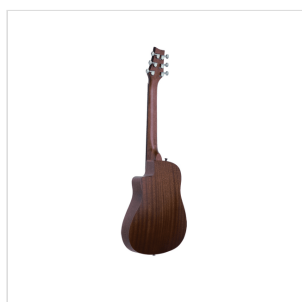

# CHITARRA TRAVELLER ROUND BACK DREADNOUGHT CUTAWAY W/PREAMP

In spagnolo Compañera significa 'compagna' e mai nome fu più azzeccato per una chitarra: dalle strade polverose ai falò in spiaggia, questo gioiellino con un corpo roundback di soli 84 cm sarà sempre al tuo fianco per quando sarà il momento di fare musica. Robusta, compatta, bella da vedere nella sua finitura open pore satinata, Compañera è corredata della sua borsa imbottita per un trasporto facile, comodo e sicuro.

### CARATTERISTICHE PRINCIPALI

Forma: 84 cm roundback dreadnought cutaway

Top: abete satinato

Fondo e fasce: mogano satinato

Manico: blackwood

Tastiera e ponte: palissandro

Meccaniche cromate

Finitura: open pore satin

Capotasto e sellette: tusq

Preamp: KLT-10A con accordatore

Borsa imbottita 10mm inclusa

### SPECIFICHE

<b>Scala</b>	561 mm
<b>Nut</b>	43.2 mm
<b>Corde</b>	D'addario EXP Coated (12-53)