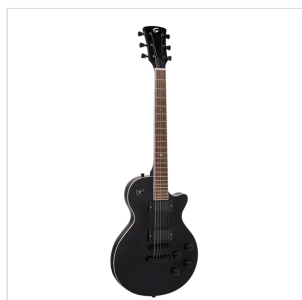

MILESTONE-PRO SE MBK

CHITARRA ELETTRICA CUTAWAY ARCH TOP CON 2 HUMBUCKER E MANICO SET-IN

La Milestone-PRO nasce per chi è desideroso di compiere ulteriori passi in avanti nei territori del blues e del rock più leggendari. Il corpo archtop, in accoppiata coi 2 potenti humbucker, garantisce quel feeling e quel suono corposo e definito che ha fatto scuola, mentre il manico set-in in mogano offre un sustain di livello superiore. Il selettore a 3 vie e volumi/tono indipendenti per ogni pick up creano grandi possibilità di variazioni timbriche. Ottima dal blues al rock, si presta anche a generi dove è richiesta maggior potenza, grinta e profondità. La Special Edition presenta un'elegante finitura matte black e meccaniche Grover.

DETTAGLI DEL PRODOTTO

CARATTERISTICHE PRINCIPALI

Corpo: solid basswood (arch top)

Manico: mogano set-in

Tastiera: Eco-Rosewood (conforme normativa CITES)

Tasti: 22

Hardware: cromato

Meccaniche: Grover

Ponte: tune o matic

Pick up: 2 humbucker

Switch: 3 vie

Potenzimetri: 2 volume/2 tono

Colore: nero satinato