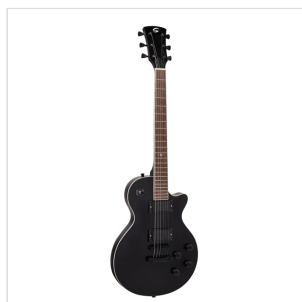

MILESTONE-PRO SE MBK

CHITARRA ELETTRICA CUTAWAY ARCH TOP CON 2 HUMBUCKER E MANICO SET-IN

La Milestone-PRO nasce per chi è desideroso di compiere ulteriori passi in avanti nei territori del blues e del rock più leggendari. Il corpo archtop, in accoppiata coi 2 potenti humbucker, garantisce quel feeling e quel suono corposo e definito che ha fatto scuola, mentre il manico set-in in mogano offre un sustain di livello superiore. Il selettore a 3 vie e volumi/tono indipendenti per ogni pick up creano grandi possibilità di variazioni timbriche. Ottima dal blues al rock, si presta anche a generi dove è richiesta maggior potenza, grinta e profondità. La Special Edition presenta un'elegante finitura matte black e meccaniche Grover.

DETTAGLI DEL PRODOTTO

CARATTERISTICHE PRINCIPALI

Corpo: solid basswood (arch top)

Manico: mogano set-in

Tastiera: Eco-Rosewood (conforme normativa CITES)

Tasti: 22

Hardware: cromato

Meccaniche: Grover

Ponte: tune o matic

Pick up: 2 humbucker

Switch: 3 vie

Potenzimetri: 2 volume/2 tono

Colore: nero satinato