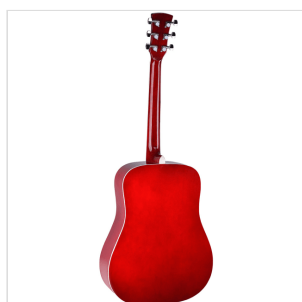

YELLOWSTONE-DN-RDS

CHITARRA ACUSTICA DREADNOUGHT CON TOP IN ABETE

YELLOWSTONE è una chitarra acustica dreadnought con top in abete che coniuga suono, comodità e suonabilità. Con il suo top in abete e il binding sul corpo, paletta e tastiera è una chitarra dall'alto valore nel proprio segmento di mercato che non trascurava un certo appeal visivo. Ideale sia per principianti che per chitarristi più avanzati che cercano uno strumento per il tempo libero.

DETTAGLI DEL PRODOTTO

CARATTERISTICHE PRINCIPALI

Top: abete

Fondo e fasce: basswood

Tastiera e ponte in Blackwood per ricreare il feeling e il look del palissandro nel rispetto della normativa CITES e dell'ambiente

Meccaniche: diecast chrome

Binding: corpo, tastiera, paletta

Mascherina: red sunburst

Colore: black