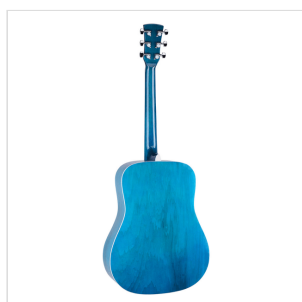

YELLOWSTONE-DN-BLS

CHITARRA ACUSTICA DREADNOUGHT CON TOP IN ABETE

YELLOWSTONE è una chitarra acustica dreadnought con top in abete che coniuga suono, comodità e suonabilità. Con il suo top in abete e il binding sul corpo, paletta e tastiera è una chitarra dall'alto valore nel proprio segmento di mercato che non trasforma un certo appeal visivo. Ideale sia per principianti che per chitarristi più avanzati che cercano uno strumento per il tempo libero.

DETTAGLI DEL PRODOTTO

CARATTERISTICHE PRINCIPALI

Top: abete

Fondo e fasce: basswood

Tastiera e ponte in Blackwood per ricreare il feeling e il look del palissandro nel rispetto della normativa CITES e dell'ambiente

Meccaniche: diecast chrome

Binding: corpo, tastiera, paletta

Mascherina: black

Colore: blue sunburst