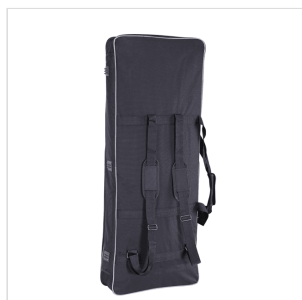

SB22

BORSA IMBOTTITA PER TASTIERA CON DOPPIA TRACOLLA 133X40X16.5CM

Proteggete la vostra tastiera con le borse della serie SB in Nylon 600D antistrappo con imbottitura da 10mm. Doppia tracolla e maniglia per un trasporto comodo e facile, tasca frontale. Pratica ed elegante coi suoi bordi in grigio e il logo a colori ricamato.

DETTAGLI DEL PRODOTTO

CARATTERISTICHE PRINCIPALI

Nylon 600D antistrappo

Imbottitura da 10mm

Doppia tracolla e maniglia

Tasca frontale

Colore: nero e grigio

Logo frontale a colori ricamato

Misure interne: 133x40x16.5cm