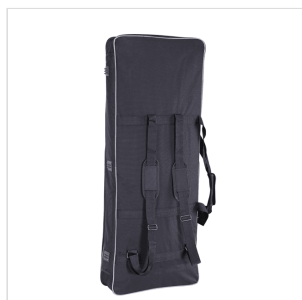

## BORSA IMBOTTITA PER TASTIERA CON DOPPIA TRACOLLA 133X40X16.5CM

Proteggete la vostra tastiera con le borse della serie SB in Nylon 600D antistrappo con imbottitura da 10mm. Doppia tracolla e maniglia per un trasporto comodo e facile, tasca frontale. Pratica ed elegante coi suoi bordi in grigio e il logo a colori ricamato.

### CARATTERISTICHE PRINCIPALI

Nylon 600D antistrappo

Imbottitura da 10mm

Doppia tracolla e maniglia

Tasca frontale

Colore: nero e grigio

Logo frontale a colori ricamato

Misure interne: 133x40x16.5cm