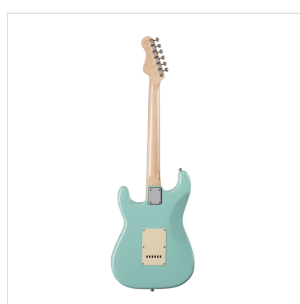

## RIDER-RETRO-R FG

# CHITARRA ELETTRICA DOUBLE CUTAWAY CON 3 SINGLE COIL E MECCANICHE VINTAGE (EQUIPAGGIATA WILKINSON, TASTIERA ECO- ROSEWOOD)

La serie RIDER RETRO rievoca il feeling di quel glorioso passato che non ha mai smesso di affascinare generazioni di chitarristi. La bellezza e la risonanza del frassino di palude accoppiata a finiture storiche, i pick up e il ponte originali Wilkinson, le meccaniche vintage made in Taiwan in combinazione con la mascherina mint green creano uno strumento dall'incredibile appeal estetico che offre un valore impareggiabile nel suo segmento di mercato.

### CARATTERISTICHE PRINCIPALI

Corpo: frassino di palude

Manico: acero lucido

Tastiera: eco-rosewood (conforme normativa CITES)

Tasti: 21 (perloid)

Meccaniche: vintage style made in Taiwan

Ponte: Wilkinson tremolo

Pick up: 3 single coil vintage Wilkinson

Switch: 5 vie

Potenzimetri: volume/tono/tono

Mascherina: mint green

Colore: foam green