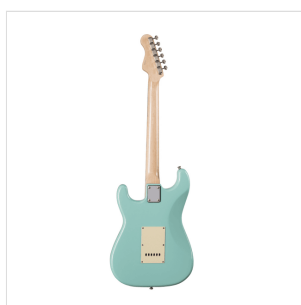

RIDER-RETRO-R FG

CHITARRA ELETTRICA DOUBLE CUTAWAY CON 3 SINGLE COIL E MECCANICHE VINTAGE (EQUIPAGGIATA WILKINSON, TASTIERA ECO- ROSEWOOD)

La serie RIDER RETRO rievoca il feeling di quel glorioso passato che non ha mai smesso di affascinare generazioni di chitarristi. La bellezza e la risonanza del frassino di palude accoppiata a finiture storiche, i pick up e il ponte originali Wilkinson, le meccaniche vintage made in Taiwan in combinazione con la mascherina mint green creano uno strumento dall'incredibile appeal estetico che offre un valore impareggiabile nel suo segmento di mercato.

DETTAGLI DEL PRODOTTO

CARATTERISTICHE PRINCIPALI

Corpo: frassino di palude

Manico: acero lucido

Tastiera: eco-rosewood (conforme normativa CITES)

Tasti: 21 (perloid)

Meccaniche: vintage style made in Taiwan

Ponte: Wilkinson tremolo

Pick up: 3 single coil vintage Wilkinson

Switch: 5 vie

Potenzimetri: volume/tono/tono

Mascherina: mint green

Colore: foam green

SPECIFICHE

Nut	43 mm
Radius	16"