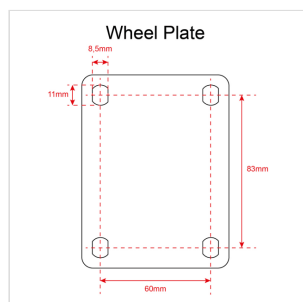

## HYPER WHEEL BRAKE RUOTA DA 75MM CON CUSCINETTO E FRENO PER CARICHI ELEVATI

Ruota da 75 mm per carichi pesanti con cuscinetto e freno per  
Subwoofer SOUNDSATION HYPER BASS 15 e 18

Attivi/Passivi. Carico di lavoro 200 kg (per ciascuna ruota).

Massimo carico per set di 4 ruote: 800kg.

### CARATTERISTICHE PRINCIPALI

Ruota in Gomma Nera da 75mm x 45mm

Cuscinetto con Rotazione a 360°

Con Freno

Carico di Lavoro: 200kg

Spessore Acciaio: 2.5 mm

Colore Nero

### SPECIFICHE

<b>Dimensioni Ruota</b>	Diametro 75 mm x 43 mm
<b>Dimensioni Placca</b>	80 x 105 mm
<b>Distanza fori</b>	60 x 80 mm
<b>Dimensioni Foro</b>	8,5 x 11 mm
<b>Altezza Totale Ruota</b>	100 mm