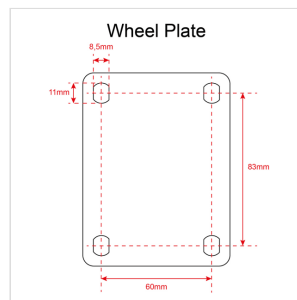

HYPER WHEEL RUOTA DA 75MM CON CUSCINETTO PER CARICHI ELEVATI

Ruota da 75 mm per carichi pesanti con cuscinetto per
Subwoofer SOUNDSATION HYPER BASS 15 e 18
Attivi/Passivi. Carico di lavoro 200 kg (per ciascuna ruota).
Massimo carico per set di 4 ruote: 800kg.

DETTAGLI DEL PRODOTTO

CARATTERISTICHE PRINCIPALI

Ruota in Gomma Nera da 75mm x 45mm

Cuscinetto con Rotazione a 360°

Carico di Lavoro: 200kg

Spessore Acciaio: 2.5 mm

Colore Nero

SPECIFICHE

Dimensioni Ruota	Diametro 75 mm x 43 mm
Dimensioni Placca	80 x 105 mm
Distanza fori	60 x 80 mm
Dimensioni Foro	8,5 x 11 mm
Altezza Totale Ruota	100 mm