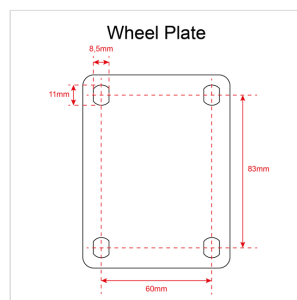

HYPER WHEEL RUOTA DA 75MM CON CUSCINETTO PER CARICHI ELEVATI

Ruota da 75 mm per carichi pesanti con cuscinetto per
Subwoofer SOUNDSATION HYPER BASS 15 e 18
Attivi/Passivi. Carico di lavoro 200 kg (per ciascuna ruota).
Massimo carico per set di 4 ruote: 800kg.

DETTAGLI DEL PRODOTTO

CARATTERISTICHE PRINCIPALI

Ruota in Gomma Nera da 75mm x 45mm

Cuscinetto con Rotazione a 360°

Carico di Lavoro: 200kg

Spessore Acciaio: 2.5 mm

Colore Nero

SPECIFICHE

Dimensioni Ruota	Diametro 75 mm x 43 mm
Dimensioni Placca	80 x 105 mm
Distanza fori	60 x 80 mm
Dimensioni Foro	8,5 x 11 mm
Altezza Totale Ruota	100 mm