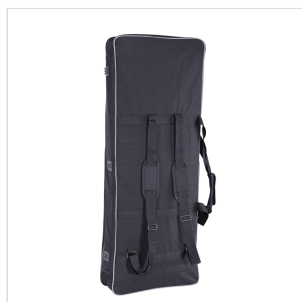

## BORSA IMBOTTITA PER TASTIERA CON DOPPIA TRACOLLA (133X30X17CM)

Proteggete la vostra tastiera con le borse della serie SB in Nylon 600D antistrappo con imbottitura da 10mm. Doppia tracolla e maniglia per un trasporto comodo e facile, tasca frontale. Pratica ed elegante coi suoi bordi in grigio e il logo a colori ricamato.

### CARATTERISTICHE PRINCIPALI

Nylon 600D antistrappo

Imbottitura da 10mm

Doppia tracolla e maniglia

Tasca frontale

Colore: nero e grigio

Logo frontale a colori ricamato

Misure interne: 133x30x17cm