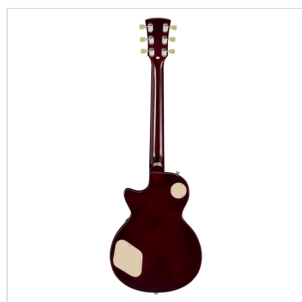

## MILESTONE PRO-VSB

# CHITARRA ELETTRICA CUTAWAY ARCH TOP CON 2 HUMBUCKER E MANICO SET-IN

La Milestone-PRO nasce per chi è desideroso di compiere ulteriori passi in avanti nei territori del blues e del rock più leggendari. Il corpo archtop, in accoppiata coi 2 potenti humbucker, garantisce quel feeling e quel suono corposo e definito che ha fatto scuola, mentre il manico set-in in mogano offre un sustain di livello superiore. Il selettore a 3 vie e volumi/tono indipendenti per ogni pick up creano grandi possibilità di variazioni timbriche. Ottima dal blues al rock, si presta anche a generi dove è richiesta maggior potenza, grinta e profondità.

### CARATTERISTICHE PRINCIPALI

Corpo: solid basswood (arch top)

Manico: mogano set-in

Tastiera: Eco-Rosewood (conforme normativa CITES)

Tasti: 22

Hardware: cromato

Meccaniche: vintage style

Ponte: tune o matic

Pick up: 2 humbucker

Switch: 3 vie

Potenzimetri: 2 volume/2 tono

Mascherina nera

Colore: vintage sunburst