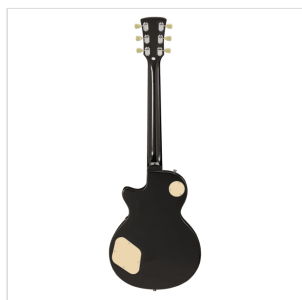

## MILESTONE-PRO BK

# CHITARRA ELETTRICA CUTAWAY ARCH TOP CON 2 HUMBUCKER E MANICO SET-IN

La Milestone-PRO nasce per chi è desideroso di compiere ulteriori passi in avanti nei territori del blues e del rock più leggendari. Il corpo archtop, in accoppiata coi 2 potenti humbucker, garantisce quel feeling e quel suono corposo e definito che ha fatto scuola, mentre il manico set-in in mogano offre un sustain di livello superiore. Il selettore a 3 vie e volumi/tono indipendenti per ogni pick up creano grandi possibilità di variazioni timbriche. Ottima dal blues al rock, si presta anche a generi dove è richiesta maggior potenza, grinta e profondità.

### CARATTERISTICHE PRINCIPALI

Corpo: solid basswood (arch top)

Manico: mogano set-in

Tastiera: Eco-Rosewood (conforme normativa CITES)

Tasti: 22

Hardware: cromato

Meccaniche: vintage style

Ponte: tune o matic

Pick up: 2 humbucker

Switch: 3 vie

Potenzimetri: 2 volume/2 tono

Mascherina nera

Colore: nero