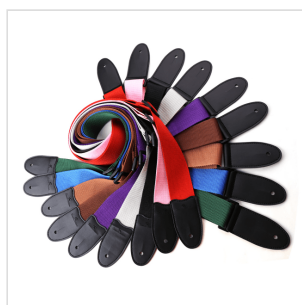

# TRACOLLA PER CHITARRA/BASSO IN POLIESTERE CON TERMINALI IN PELLE ARTIFICIALE

La linea Soundsation straps offre tracolle di vario tipo, realizzate in diversi materiali per venire incontro alle esigenze estetiche e funzionali del musicista.

### CARATTERISTICHE PRINCIPALI

Realizzata in poliestere

Terminali pelle artificiale

Passanti in ABS

Larghezza: 5cm

Lunghezza: 150cm

Colore: Red