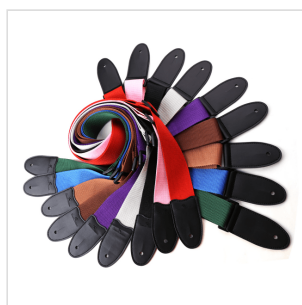

PP-WH

TRACOLLA PER CHITARRA/BASSO IN POLIESTERE CON TERMINALI IN PELLE ARTIFICIALE

La linea Soundsation straps offre tracolle di vario tipo, realizzate in diversi materiali per venire incontro alle esigenze estetiche e funzionali del musicista.

DETTAGLI DEL PRODOTTO

CARATTERISTICHE PRINCIPALI

Realizzata in poliestere

Terminali pelle artificiale

Passanti in ABS

Larghezza: 5cm

Lunghezza: 150cm

Colore: White