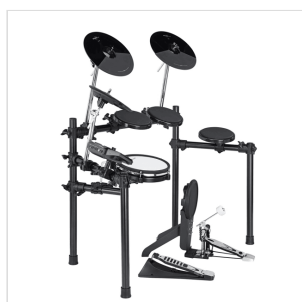

REALKIT-TOUCH

KIT BATTERIA ELETTRONICA CON PELLE MESH SUL RULLANTE E CENTRALINA DI ULTIMA GENERAZIONE

Con il RealKit-Touch non rimpiaгерete il vostro Drumkit acustico! Il rullante è equipaggiato con pelle mesh per un rimbalzo perfetto. I pad sono velocity sensitive e offrono una dinamica paragonabile ai drumkit tradizionali. Per garantire la massima espressività, il rullante è provvisto di 3 diverse tipologie di risposta. I piatti offrono la possibilità di stop immediato (choke) ed hanno due zone distinte. La centralina è provvista di un display retroilluminato e un'interfaccia utente user-friendly, oltre che da un mixer che permette di regolare i volumi dei singoli componenti. 431 suoni divisi in 20 drumkit preset offrono suoni di qualità per tutti i gusti e generi, mentre altri 20 drumkit sono disponibili per le personalizzazioni dell'utente, che affiancate alle funzioni Eq e DSP, ampliano ulteriormente le possibilità timbriche. Per le vostre sessioni di pratica, sono invece presenti 40 demo song e la funzione metronomo. Il rack pre-assemblato per un rapido montaggio è la ciliegina sulla torta per un Kit elettronico di ultima generazione.

DETTAGLI DEL PRODOTTO

CARATTERISTICHE PRINCIPALI

Drumkit elettronico completo da 5 pad e 3 piatti, pedale ottico Hi-Hat e pedale cassa

Pad rullante con pelle mesh 3 tipologie di risposta

Piatti crash e ride dual zone (Bow ed Edge) e con funzione choke, Hi-Hat aperto/chiuso e semi-aperto