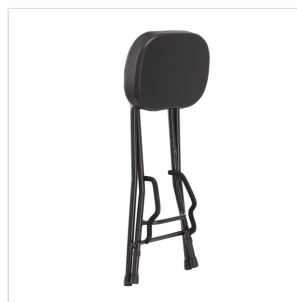

## GSGT-500

# SGABELLO PER CHITARRISTA CON REGGI CHITARRA INCORPORATO

GSGT-500 è uno sgabello pensato per chitarristi. Con una comoda seduta imbottita, è dotato di un reggi chitarra universale incorporato e di rivestimenti in materiale non abrasivo sulla seduta per appoggiare il manico senza causare problemi allo strumento. Ripiegabile, è perfetto per uso live o domestico.

### CARATTERISTICHE PRINCIPALI

Sgabello con reggi chitarra incorporato

Comoda seduta extra imbottita

Punti di contatto rivestiti per evitare danni allo strumento

Ripiegabile e compatto

Reggichitarra univesrale adatto per tutti gli strumenti

### SPECIFICHE

<b>Altezza</b>	69,50 cm
<b>Imbottitura seduta</b>	7 cm
<b>Dimensioni seduta (LxP)</b>	35x26 cm
<b>Ingombro alla base (LxP)</b>	45x33 cm
<b>Finitura</b>	nero