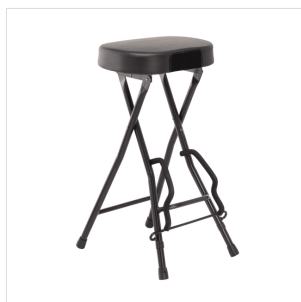

## GSGT-500

# SGABELLO PER CHITARRISTA CON REGGI CHITARRA INCORPORATO

GSGT-500 è uno sgabello pensato per chitarristi. Con una comoda seduta imbottita, è dotato di un reggi chitarra universale incorporato e di rivestimenti in materiale non abrasivo sulla seduta per appoggiare il manico senza causare problemi allo strumento. Ripiegabile, è perfetto per uso live o domestico.

### CARATTERISTICHE PRINCIPALI

Sgabello con reggi chitarra incorporato

Comoda seduta extra imbottita

Punti di contatto rivestiti per evitare danni allo strumento

Ripiegabile e compatto

Reggichitarra univesrale adatto per tutti gli strumenti

### SPECIFICHE

<b>Altezza</b>	69,50 cm
<b>Imbottitura seduta</b>	7 cm
<b>Dimensioni seduta (LxP)</b>	35x26 cm
<b>Ingombro alla base (LxP)</b>	45x33 cm
<b>Finitura</b>	nero