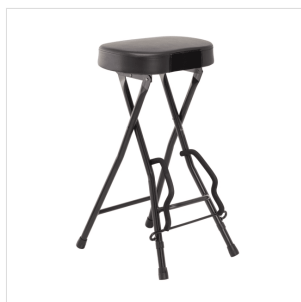

GSGT-500

SGABELLO PER CHITARRISTA CON REGGI CHITARRA INCORPORATO

GSGT-500 è uno sgabello pensato per chitarristi. Con una comoda seduta imbottita, è dotato di un reggi chitarra universale incorporato e di rivestimenti in materiale non abrasivo sulla seduta per appoggiare il manico senza causare problemi allo strumento. Ripiegabile, è perfetto per uso live o domestico.

DETTAGLI DEL PRODOTTO

CARATTERISTICHE PRINCIPALI

Sgabello con reggi chitarra incorporato

Comoda seduta extra imbottita

Punti di contatto rivestiti per evitare danni allo strumento

Ripiegabile e compatto

Reggichitarra univesrale adatto per tutti gli strumenti

SPECIFICHE

Altezza	69,50 cm
Imbottitura seduta	7 cm
Dimensioni seduta (LxP)	35x26 cm
Ingombro alla base (LxP)	45x33 cm
Finitura	nero