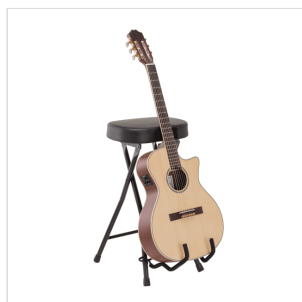

GSGT-500

SGABELLO PER CHITARRISTA CON REGGI CHITARRA INCORPORATO

GSGT-500 è uno sgabello pensato per chitarristi. Con una comoda seduta imbottita, è dotato di un reggi chitarra universale incorporato e di rivestimenti in materiale non abrasivo sulla seduta per appoggiare il manico senza causare problemi allo strumento. Ripiegabile, è perfetto per uso live o domestico.

DETTAGLI DEL PRODOTTO

CARATTERISTICHE PRINCIPALI

Sgabello con reggi chitarra incorporato

Comoda seduta extra imbottita

Punti di contatto rivestiti per evitare danni allo strumento

Ripiegabile e compatto

Reggichitarra univesrale adatto per tutti gli strumenti

SPECIFICHE

Altezza	69,50 cm
Imbottitura seduta	7 cm
Dimensioni seduta (LxP)	35x26 cm
Ingombro alla base (LxP)	45x33 cm
Finitura	nero