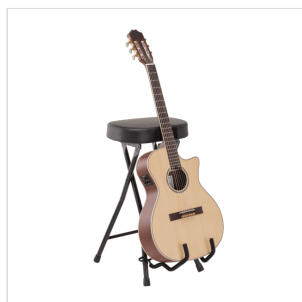

# SGABELLO PER CHITARRISTA CON REGGI CHITARRA INCORPORATO

GSGT-500 è uno sgabello pensato per chitarristi. Con una comoda seduta imbottita, è dotato di un reggi chitarra universale incorporato e di rivestimenti in materiale non abrasivo sulla seduta per appoggiare il manico senza causare problemi allo strumento. Ripiegabile, è perfetto per uso live o domestico.

### CARATTERISTICHE PRINCIPALI

Sgabello con reggi chitarra incorporato

Comoda seduta extra imbottita

Punti di contatto rivestiti per evitare danni allo strumento

Ripiegabile e compatto

Reggichitarra univesrale adatto per tutti gli strumenti

### SPECIFICHE

<b>Altezza</b>	69,50 cm
<b>Imbottitura seduta</b>	7 cm
<b>Dimensioni seduta (LxP)</b>	35x26 cm
<b>Ingombro alla base (LxP)</b>	45x33 cm
<b>Finitura</b>	nero