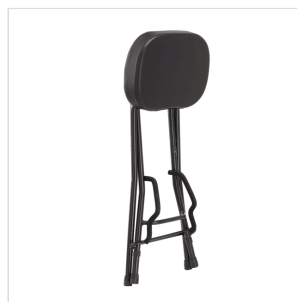

GSGT-500

SGABELLO PER CHITARRISTA CON REGGI CHITARRA INCORPORATO

GSGT-500 è uno sgabello pensato per chitarristi. Con una comoda seduta imbottita, è dotato di un reggi chitarra universale incorporato e di rivestimenti in materiale non abrasivo sulla seduta per appoggiare il manico senza causare problemi allo strumento. Ripiegabile, è perfetto per uso live o domestico.

DETTAGLI DEL PRODOTTO

CARATTERISTICHE PRINCIPALI

Sgabello con reggi chitarra incorporato

Comoda seduta extra imbottita

Punti di contatto rivestiti per evitare danni allo strumento

Ripiegabile e compatto

Reggichitarra univesrale adatto per tutti gli strumenti

SPECIFICHE

Altezza	69,50 cm
Imbottitura seduta	7 cm
Dimensioni seduta (LxP)	35x26 cm
Ingombro alla base (LxP)	45x33 cm
Finitura	nero