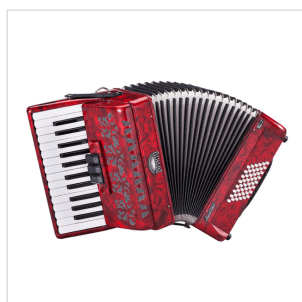

VOCE I 2648-RD

FISARMONICA 48 BASSI 26 TASTI ROSSA

Soundsation presenta la nuova linea di fisarmoniche Infinito. Il nome non è stato scelto a caso. Infinito ricorda infatti il nostro territorio, le marche, che vanta di una lunga tradizione e che ha reso la fisarmonica famosa in tutto il mondo. Progettata da un team italiano la fisarmonica Infinito sposta verso l'alto l'asticella di strumento entry level con un rapporto qualità prezzo senza pari. La gamma è completa e disponibile in diverse misure, dalla 48 fino alla 120 bassi.

DETTAGLI DEL PRODOTTO

CARATTERISTICHE PRINCIPALI

Tasti: 26 sistema a piano

Bassi:48

Registri al canto: 3

Registri ai bassi: no

Colore: Rosso madreperla

Borsa imbottita con tasca e tracolla inclusa

Accessori: Tracolla

Dimensioni (LxPxA): 35x18x40cm

Peso:5,8Kg