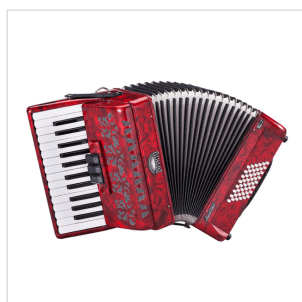

VOCE I 2648-RD

## FISARMONICA 48 BASSI 26 TASTI ROSSA

Soundsation presenta la nuova linea di fisarmoniche Infinito. Il nome non è stato scelto a caso. Infinito ricorda infatti il nostro territorio, le marche, che vanta di una lunga tradizione e che ha reso la fisarmonica famosa in tutto il mondo. Progettata da un team italiano la fisarmonica Infinito sposta verso l'alto l'asticella di strumento entry level con un rapporto qualità prezzo senza pari. La gamma è completa e disponibile in diverse misure, dalla 48 fino alla 120 bassi.

### CARATTERISTICHE PRINCIPALI

Tasti: 26 sistema a piano

Bassi:48

Registri al canto: 3

Registri ai bassi: no

Colore: Rosso madreperla

Borsa imbottita con tasca e tracolla inclusa

Accessori: Tracolla