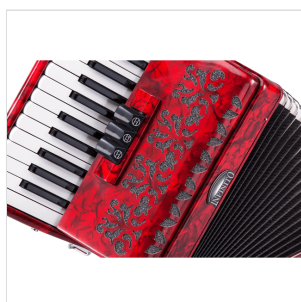

VOCE I 2648-RD

FISARMONICA 48 BASSI 26 TASTI ROSSA

Soundsation presenta la nuova linea di fisarmoniche Infinito. Il nome non è stato scelto a caso. Infinito ricorda infatti il nostro territorio, le marche, che vanta di una lunga tradizione e che ha reso la fisarmonica famosa in tutto il mondo. Progettata da un team italiano la fisarmonica Infinito sposta verso l'alto l'asticella di strumento entry level con un rapporto qualità prezzo senza pari. La gamma è completa e disponibile in diverse misure, dalla 48 fino alla 120 bassi.

DETTAGLI DEL PRODOTTO

CARATTERISTICHE PRINCIPALI

Tasti: 26 sistema a piano

Bassi:48

Registri al canto: 3

Registri ai bassi: no

Colore: Rosso madreperla

Borsa imbottita con tasca e tracolla inclusa