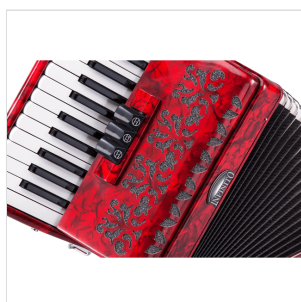

VOCE I 2648-RD

## FISARMONICA 48 BASSI 26 TASTI ROSSA

Soundsation presenta la nuova linea di fisarmoniche Infinito. Il nome non è stato scelto a caso. Infinito ricorda infatti il nostro territorio, le marche, che vanta di una lunga tradizione e che ha reso la fisarmonica famosa in tutto il mondo. Progettata da un team italiano la fisarmonica Infinito sposta verso l'alto l'asticella di strumento entry level con un rapporto qualità prezzo senza pari. La gamma è completa e disponibile in diverse misure, dalla 48 fino alla 120 bassi.

### CARATTERISTICHE PRINCIPALI

Tasti: 26 sistema a piano

Bassi:48

Registri al canto: 3

Registri ai bassi: no

Colore: Rosso madreperla

Borsa imbottita con tasca e tracolla inclusa

Accessori: Tracolla