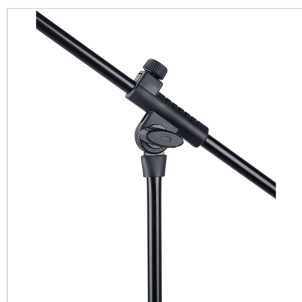

SMICS-70-BK

# ASTA MICROFONICA A GIRAFFA CON BASE TRIPODE

Di costruzione robusta e con materiali di alta qualità, le aste microfoniche serie 70 offrono affidabilità e flessibilità d'utilizzo grazie alla regolazione in altezza e sul bilanciante. Costruite con materiali resistenti, sono adatte per utilizzo Live o in studio.

### CARATTERISTICHE PRINCIPALI

Braccio con regolazione della distanza e dell' inclinazione

Meccanismo semplice e rapido di regolazione dell'altezza

Gambe da 35 cm per assicurare la massima stabilità

### SPECIFICHE

<b>Materiale snodo base</b>	ABS
<b>Altezza (min-max)</b>	95 - 158 cm
<b>Lunghezza braccio</b>	75 cm
<b>Lunghezza gamba</b>	35 cm
<b>Peso</b>	Kg 1,8
	Finitura nero verniciato