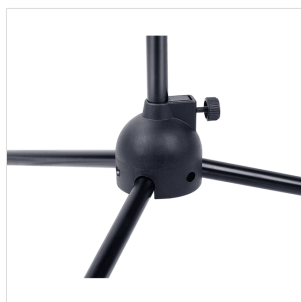

SMICS-70-BK

# ASTA MICROFONICA A GIRAFFA CON BASE TRIPODE

Di costruzione robusta e con materiali di alta qualità, le aste microfoniche serie 70 offrono affidabilità e flessibilità d'utilizzo grazie alla regolazione in altezza e sul bilanciante. Costruite con materiali resistenti, sono adatte per utilizzo Live o in studio.

### CARATTERISTICHE PRINCIPALI

Braccio con regolazione della distanza e dell' inclinazione

Meccanismo semplice e rapido di regolazione dell'altezza

Gambe da 35 cm per assicurare la massima stabilità

### SPECIFICHE

<b>Materiale snodo base</b>	ABS
<b>Altezza (min-max)</b>	95 - 158 cm
<b>Lunghezza braccio</b>	75 cm
<b>Lunghezza gamba</b>	35 cm
<b>Peso</b>	Kg 1,8
	Finitura nero verniciato