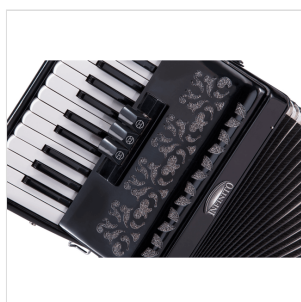

VOCE I 2648-BK FISARMONICA 48 BASSI NERA

Soundsation presenta la nuova linea di fisarmoniche Infinito. Il nome non è stato scelto a caso. Infinito ricorda infatti il nostro territorio, le marche, che vanta di una lunga tradizione e che ha reso la fisarmonica famosa in tutto il mondo. Progettata da un team italiano la fisarmonica Infinito sposta verso l'alto l'asticella di strumento entry level con un rapporto qualità prezzo senza pari. La gamma è completa e disponibile in diverse misure, dalla 48 fino alla 120 bassi.

DETTAGLI DEL PRODOTTO

CARATTERISTICHE PRINCIPALI

Tasti:26 sistema a piano

Bassi:48

Registri al canto:3

Registri ai bassi: no

Colore: nero

Borsa imbottita con tasca e tracolla inclusa