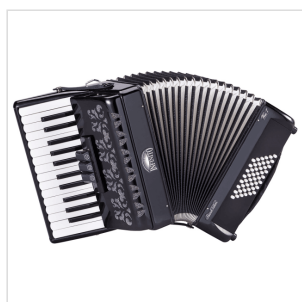

VOCE I 2648-BK FISARMONICA 48 BASSI NERA

Soundsation presenta la nuova linea di fisarmoniche Infinito. Il nome non è stato scelto a caso. Infinito ricorda infatti il nostro territorio, le marche, che vanta di una lunga tradizione e che ha reso la fisarmonica famosa in tutto il mondo. Progettata da un team italiano la fisarmonica Infinito sposta verso l'alto l'asticella di strumento entry level con un rapporto qualità prezzo senza pari. La gamma è completa e disponibile in diverse misure, dalla 48 fino alla 120 bassi.

DETTAGLI DEL PRODOTTO

CARATTERISTICHE PRINCIPALI

Tasti:26 sistema a piano

Bassi:48

Registri al canto:3

Registri ai bassi: no

Colore: nero

Borsa imbottita con tasca e tracolla inclusa

Accessori: Tracolle

Dimensioni: (LxPxA): 35x18x40cm

Peso:5,8Kg