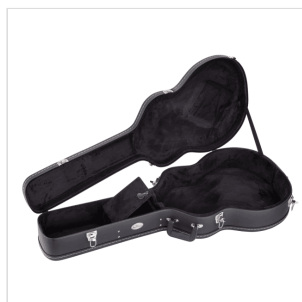

# ASTUCCIO RIGIDO ADATTO A CHITARRA LES PAUL STYLE

Costruiti in legno e dotati di imbottitura e tasca interna, gli hard case della serie SC sono il modo migliore per proteggere e trasportare la tua strumentazione in tutta comodità e sicurezza.

### CARATTERISTICHE PRINCIPALI

Materiale: legno con rivestimento PVC

Imbottitura interna

Tasca interna

Maniglia

Cerniere in metallo con serratura

Colore: black

Adatto a chitarra Les Paul style

Dimensioni interne: 105.5 × 34.5 × 10.5cm